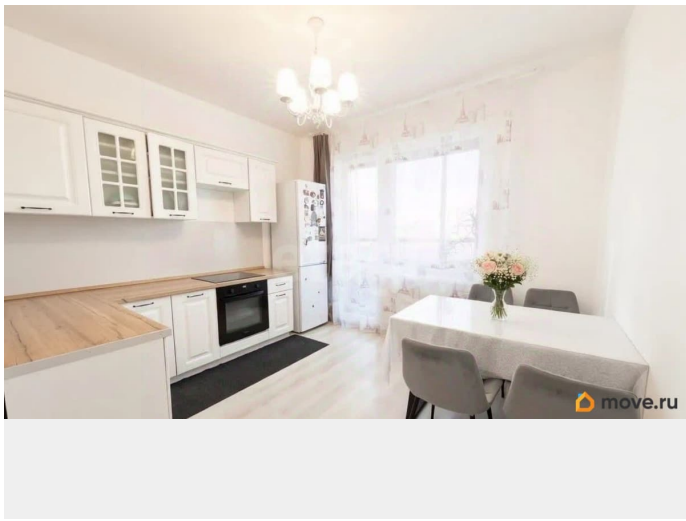

Move.ru - вся недвижимость России