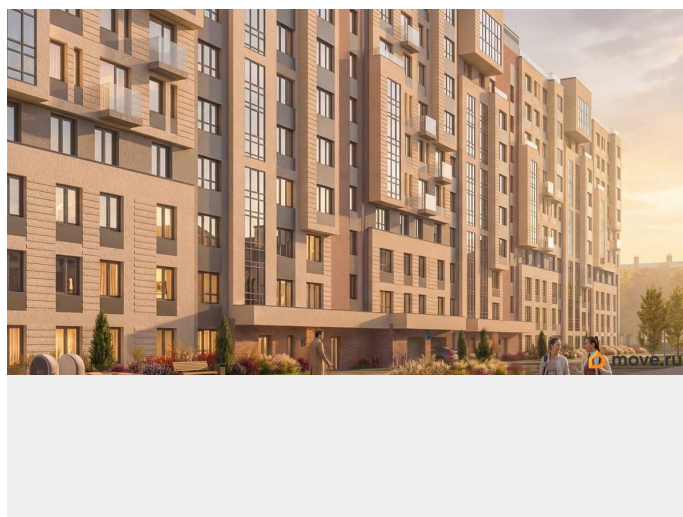

Квартира в новостройке

да

Год сдачи

3 квартал 2028 г.

лифт

Описание

Локация, выбранная для строительства ЖК «17 линия», по праву считается лучшей на Васильевском острове. Это не просто адрес, а стиль жизни, в окружении культурного наследия и ритме современного мегаполиса. Жилой комплекс находится в пешей доступности до двух станций метро и набережной Невы, а также в десяти минутах езды до исторического центра и ЗСД. Пешком: 15 минут Метро «Василеостровская» 17 минут Метро «Горный институт» 10 минут Малая Нева 5 минут Артмуза НА АВТО 10 минут Дворцовая площадь 8 минут Выезд на ЗСД