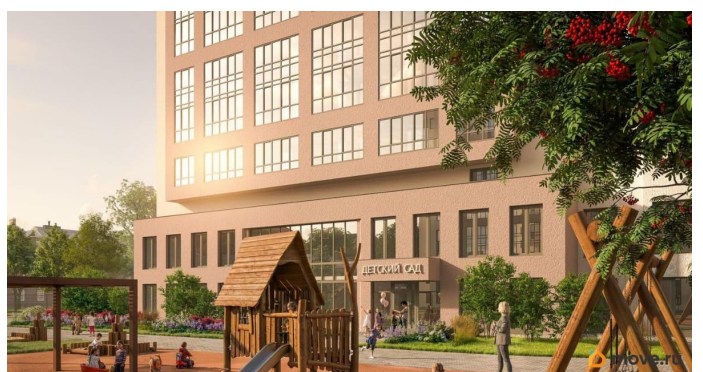

Квартира в новостройке

да

Год сдачи

3 квартал 2028 г.

лифт

Описание

Локация, выбранная для строительства ЖК «17 линия», по праву считается лучшей на Васильевском острове. Это не просто адрес, а стиль жизни, в окружении культурного наследия и ритме современного мегаполиса. Жилой комплекс находится в пешей доступности до двух станций метро и набережной Невы, а также в десяти минутах езды до исторического центра и ЗСД. Пешком: 15 минут Метро «Василеостровская» 17 минут Метро «Горный институт» 10 минут Малая Нева 5 минут Артмуза НА АВТО 10 минут Дворцовая площадь 8 минут Выезд на ЗСД