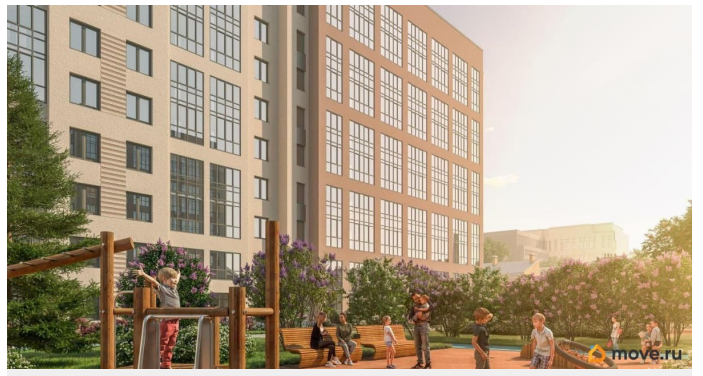

Квартира в новостройке

да

Год сдачи

3 квартал 2028 г.

лифт

Описание

Локация, выбранная для строительства ЖК «17 линия», по праву считается лучшей на Васильевском острове. Это не просто адрес, а стиль жизни, в окружении культурного наследия и ритме современного мегаполиса. Жилой комплекс находится в пешей доступности до двух станций метро и набережной Невы, а также в десяти минутах езды до исторического центра и ЗСД. Пешком: 15 минут Метро «Василеостровская» 17 минут Метро «Горный институт» 10 минут Малая Нева 5 минут Артмуза НА АВТО 10 минут Дворцовая площадь 8 минут Выезд на ЗСД