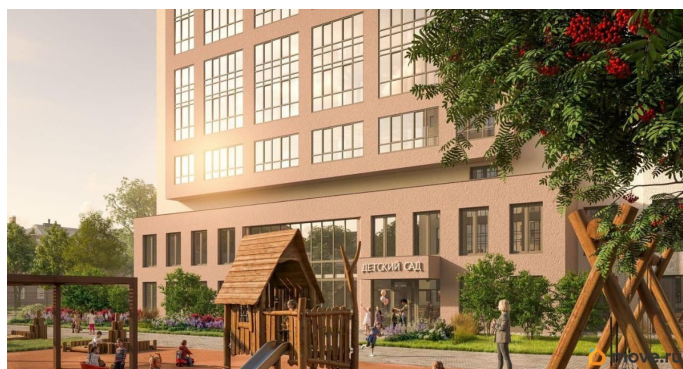

Квартира в новостройке

да

Год сдачи

3 квартал 2028 г.

лифт

Описание

Локация, выбранная для строительства ЖК «17 линия», по праву считается лучшей на Васильевском острове. Это не просто адрес, а стиль жизни, в окружении культурного наследия и ритме современного мегаполиса. Жилой комплекс находится в пешей доступности до двух станций метро и набережной Невы, а также в десяти минутах езды до исторического центра и ЗСД. Пешком: 15 минут Метро «Василеостровская» 17 минут Метро «Горный институт» 10 минут Малая Нева 5 минут Артмуза НА АВТО 10 минут Дворцовая площадь 8 минут Выезд на ЗСД