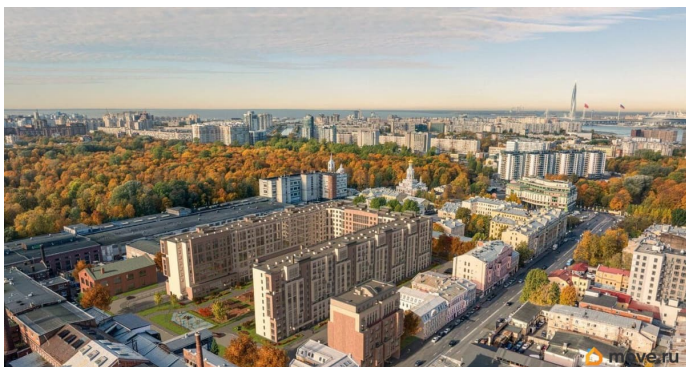

Квартира в новостройке

да

Год сдачи

3 квартал 2028 г.

лифт

Описание

Локация, выбранная для строительства ЖК «17 линия», по праву считается лучшей на Васильевском острове. Это не просто адрес, а стиль жизни, в окружении культурного наследия и ритме современного мегаполиса. Жилой комплекс находится в пешей доступности до двух станций метро и набережной Невы, а также в десяти минутах езды до исторического центра и ЗСД. Пешком: 15 минут Метро «Василеостровская» 17 минут Метро «Горный институт» 10 минут Малая Нева 5 минут Артмуза НА АВТО 10 минут Дворцовая площадь 8 минут Выезд на ЗСД