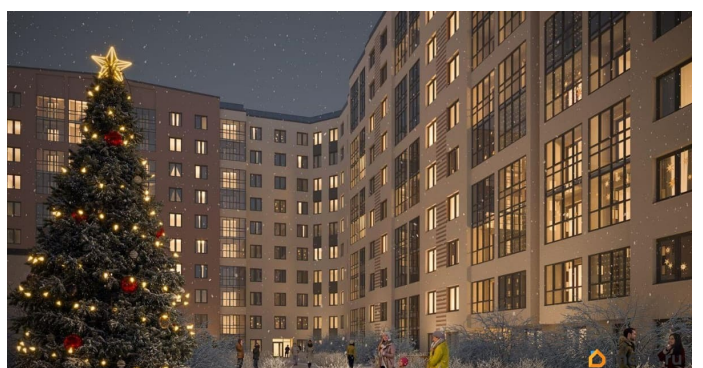

Квартира в новостройке

да

Год сдачи

3 квартал 2028 г.

лифт

Описание

Локация, выбранная для строительства ЖК «17 линия», по праву считается лучшей на Васильевском острове. Это не просто адрес, а стиль жизни, в окружении культурного наследия и ритме современного мегаполиса. Жилой комплекс находится в пешей доступности до двух станций метро и набережной Невы, а также в десяти минутах езды до исторического центра и ЗСД. Пешком: 15 минут Метро «Василеостровская» 17 минут Метро «Горный институт» 10 минут Малая Нева 5 минут Артмуза НА АВТО 10 минут Дворцовая площадь 8 минут Выезд на ЗСД