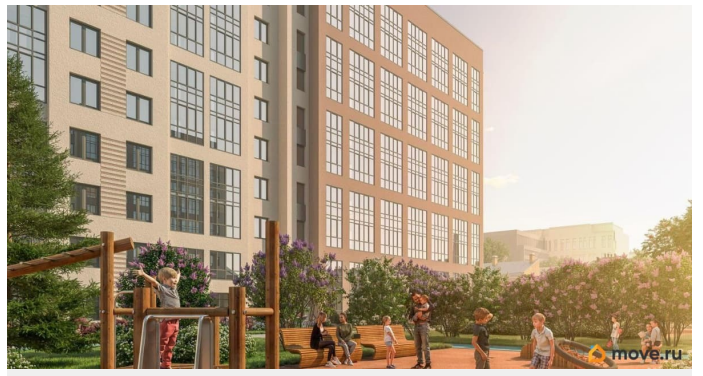

Квартира в новостройке

да

Год сдачи

3 квартал 2028 г.

лифт

Описание

Локация, выбранная для строительства ЖК «17 линия», по праву считается лучшей на Васильевском острове. Это не просто адрес, а стиль жизни, в окружении культурного наследия и ритме современного мегаполиса. Жилой комплекс находится в пешей доступности до двух станций метро и набережной Невы, а также в десяти минутах езды до исторического центра и ЗСД. Пешком: 15 минут Метро «Василеостровская» 17 минут Метро «Горный институт» 10 минут Малая Нева 5 минут Артмуза НА АВТО 10 минут Дворцовая площадь 8 минут Выезд на ЗСД