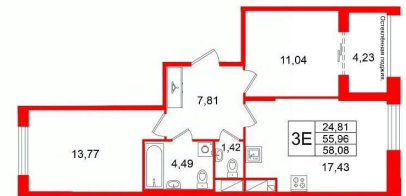

[проспект Рижский](#)

Квартира

Количество комнат

2

Высота потолков

3.03 м

Жилая площадь

24.8 м²

Площадь кухни

17.4 м²

Общая площадь

55.96 м²

Этаж

3/9

Детали объекта

Тип сделки

3е-комнатная, 55.96м²

- Кол-во комнат 2
- Этаж 3 из 9
- Общая площадь 55.96м²
- Жилая площадь 24.81м²

 move.ru

лоджия

Ремонт

с отделкой

Квартира в новостройке

да

3е-комнатная, 55.96м²

- Кол-во комнат 2
- Этаж 3 из 9
- Общая площадь 55.96м²
- Жилая площадь 24.81м²

Move.ru - вся недвижимость России