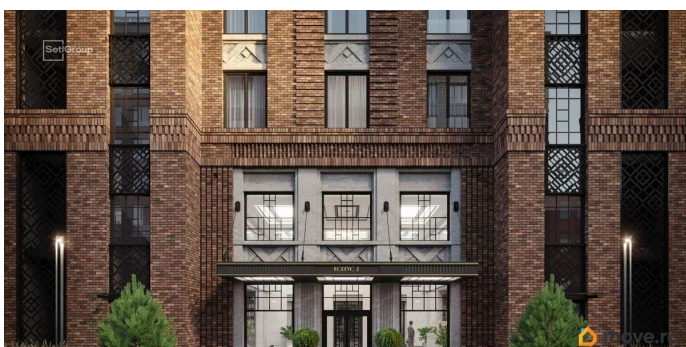

3е-комнатная, 55.96м²

- Кол-во комнат 2
- Этаж 3 из 9
- Общая площадь 55.96м²
- Жилая площадь 24.81м²