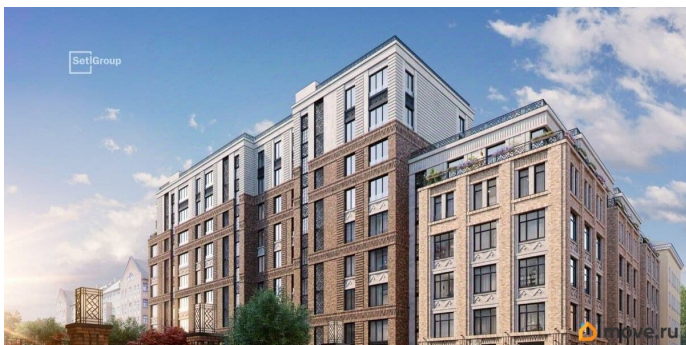

3е-комнатная, 55.96м²

- Кол-во комнат 2
- Этаж 3 из 9
- Общая площадь 55.96м²
- Жилая площадь 24.81м²