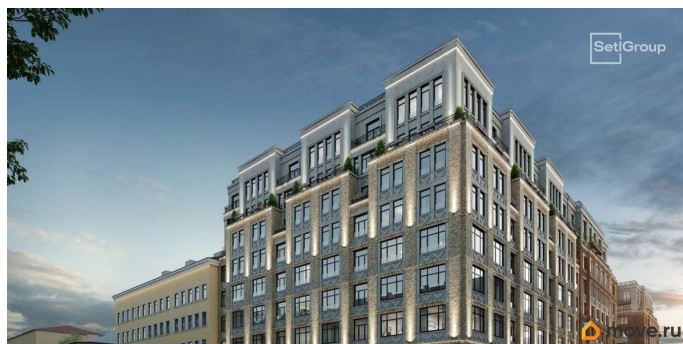

3е-комнатная, 55.96м²

- Кол-во комнат 2
- Этаж 3 из 9
- Общая площадь 55.96м²
- Жилая площадь 24.81м²