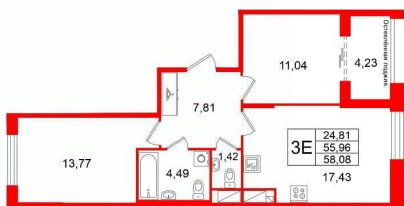

[проспект Рижский](#)

Квартира

Количество комнат

2

Высота потолков

3.03 м

Жилая площадь

24.8 м²

Площадь кухни

17.4 м²

Общая площадь

55.96 м²

Этаж

3/9

Детали объекта

Тип сделки

3е-комнатная, 55.96м²

- Кол-во комнат 2
- Этаж 3 из 9
- Общая площадь 55.96м²
- Жилая площадь 24.81м²

 move.ru

лоджия

Ремонт

с отделкой

Квартира в новостройке

да

3е-комнатная, 55.96м²

- Кол-во комнат 2
- Этаж 3 из 9
- Общая площадь 55.96м²
- Жилая площадь 24.81м²

Move.ru - вся недвижимость России