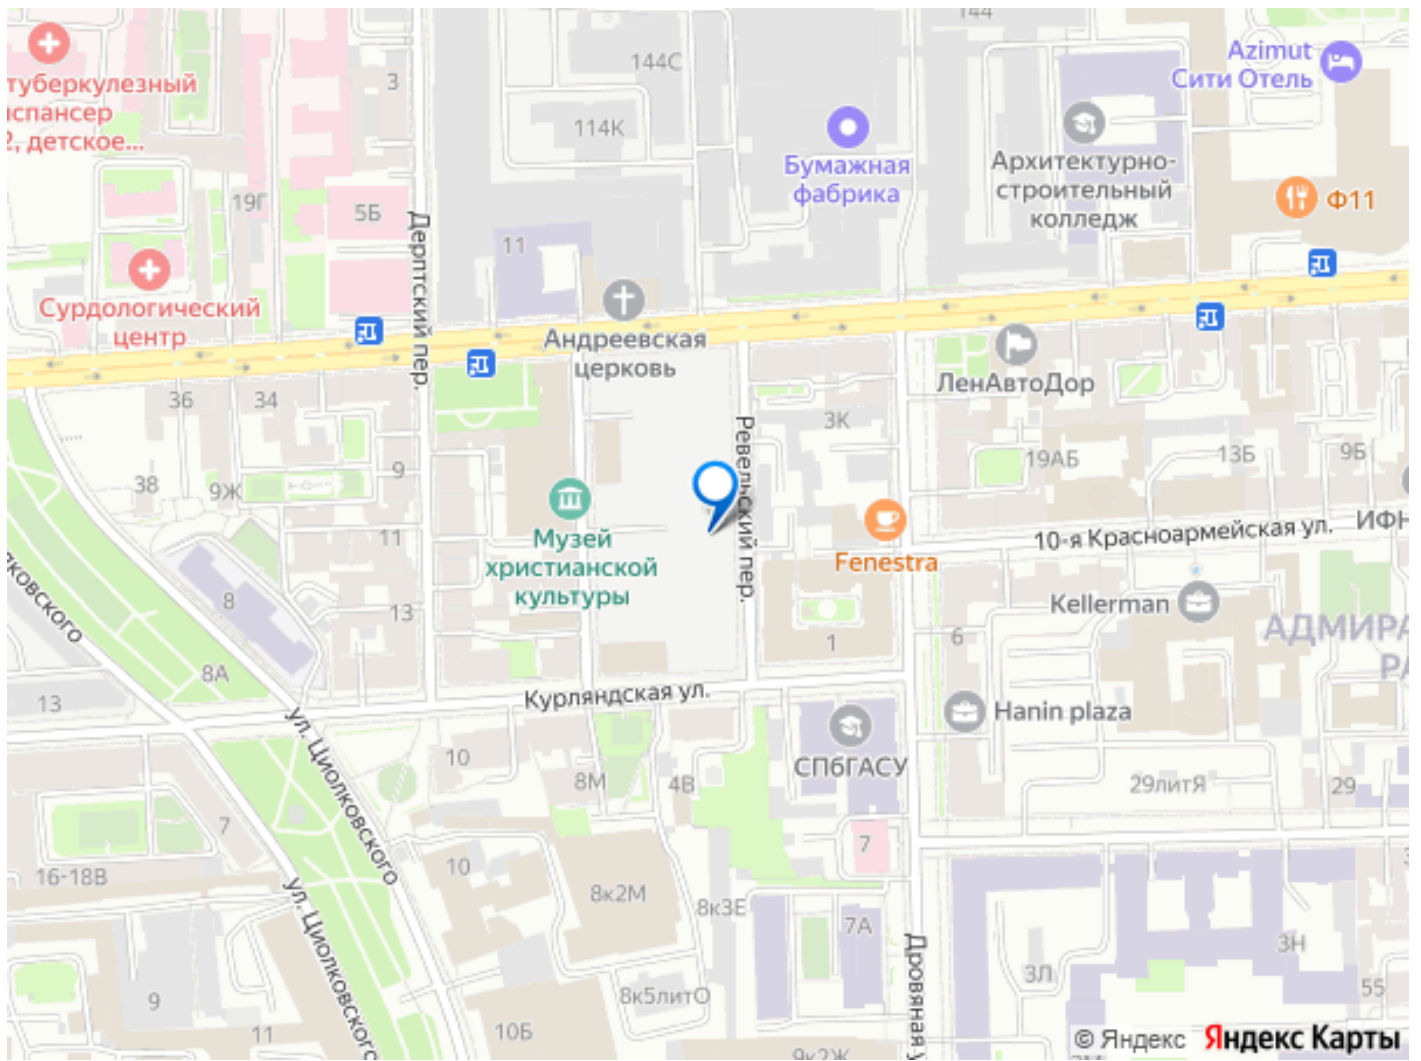

Move.ru - вся недвижимость России