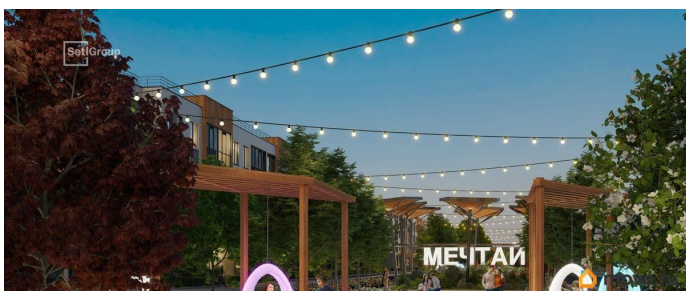

3е-комнатная, 55.99м²

- Кол-во комнат 2
- Этаж 4 из 4
- Общая площадь 55.99м²
- Жилая площадь 25.12м²