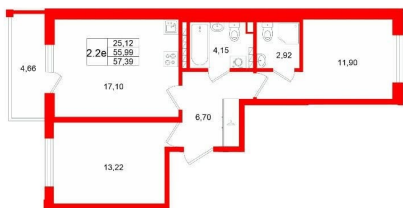

## Квартира

Количество комнат

2

Высота потолков

3.07 м

Жилая площадь

25.1 м<sup>2</sup>

Площадь кухни

17.1 м<sup>2</sup>

Общая площадь

55.99 м<sup>2</sup>

Этаж

4/4

## Петербургская Недвижимость, Петербургская Недвижимость 79390315518

для заметок

 Петербургская Недвижимость

**3е-комнатная, 55.99м<sup>2</sup>**

- Кол-во комнат 2
- Этаж 4 из 4
- Общая площадь 55.99м<sup>2</sup>
- Жилая площадь 25.12м<sup>2</sup>

**3е-комнатная, 55.99м<sup>2</sup>**

- Кол-во комнат 2
- Этаж 4 из 4
- Общая площадь 55.99м<sup>2</sup>
- Жилая площадь 25.12м<sup>2</sup>

Move.ru - вся недвижимость России