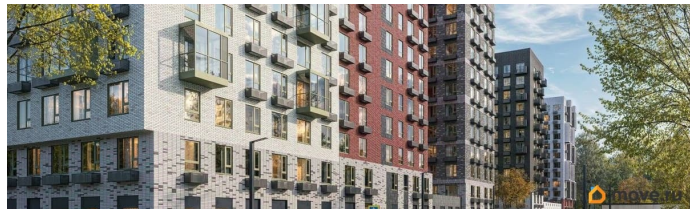

всё для комфортной жизни: магазины,
торговые центры, фитнес-клубы, кафе и
рестораны, а ещё детские сады, школы, вузы
и поликлиника. Артикул 1005623
(Застройщик ООО «СЗ «Лиговский Сити»)
[cn_sbp_1791469]

ПИК
**Витебский
парк**

Площадь
55,90 м²

Готовая отделка   Кухня-ниша   Мастер-спальня