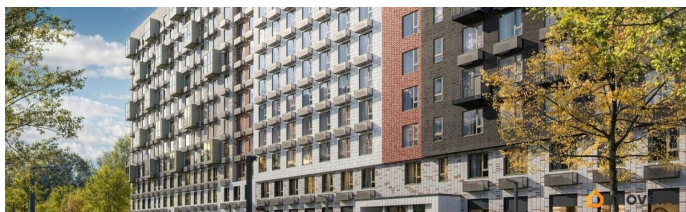

всё для комфортной жизни: магазины,
торговые центры, фитнес-клубы, кафе и
рестораны, а ещё детские сады, школы, вузы
и поликлиника. Артикул 1005623
(Застройщик ООО «СЗ «Лиговский Сити»)
[cn_sbp_1791469]

ПИК
**Витебский
парк**

Площадь
55,90 м²

Готовая отделка   Кухня-ниша   Мастер-спальня