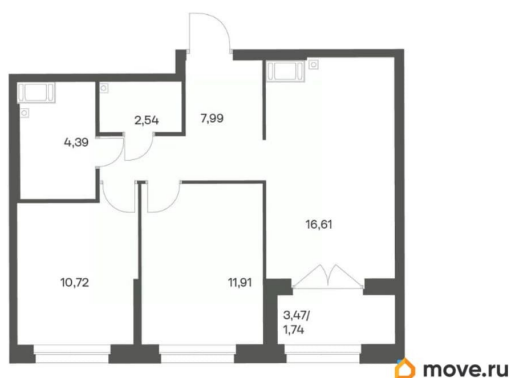

приобрести с готовой отделкой от застройщика. Для покупателей квартир предусмотрено два варианта чистовой отделки «Ваниль» и «Шоколад». Чистовая отделка в квартирах ЖК «Речной квартал» предполагает монтаж натяжных потолков, укладку ламината, оклейку стен обоями под покраску, установку светильников и межкомнатных дверей. При отделке новой квартиры применяются качественные, натуральные и экологичные материалы, монтируется стильная импортная сантехника европейских брендов. В объявлении указана стоимость квартиры при 100% оплате. При других формах оплаты - базовую стоимость квартиры уточняйте на официальном сайте компании или у менеджера отдела продаж. Застройщик АО «Специализированный застройщик «Строительный трест».