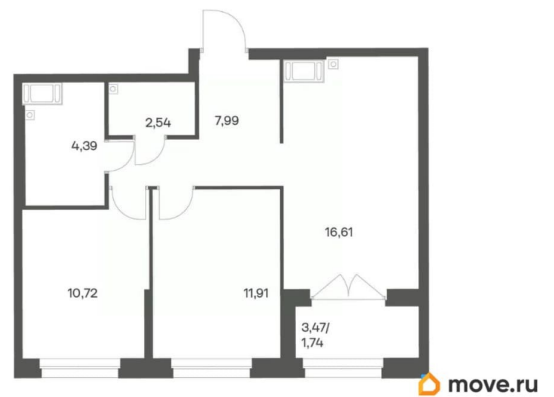

🕒 Создано: 27.11.2025 в 10:56

🔄 Обновлено: 18.04.2026 в 20:17

ТРЕСТ, ТРЕСТ

79675663964

14 271 000 ₹

Округ

[СПБ, Невский район](#)

Квартира

Количество комнат

2

Высота потолков

2.7 м

Жилая площадь

22.6 м²

Площадь кухни

16.6 м²

Общая площадь

55.9 м²

Этаж

21/24

Детали объекта

Тип сделки

Продам

Раздел

[Квартиры](#)

Квартира в новостройке

да

Год сдачи

4 квартал 2028 г.

Покупка в ипотеку