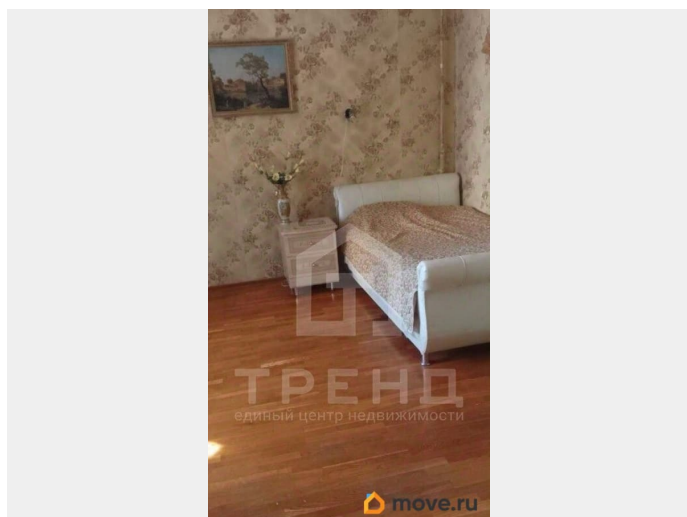

просмотр. Мы гарантируем безопасную сделку и юридическую поддержку нашим клиентам. Поможем одобрить ипотеку с сниженной ставкой. Мебель в квартире не остается. Никаких долгов и обременений! Во дворе имеется поликлиника, детский сад, лицей, детская площадка.