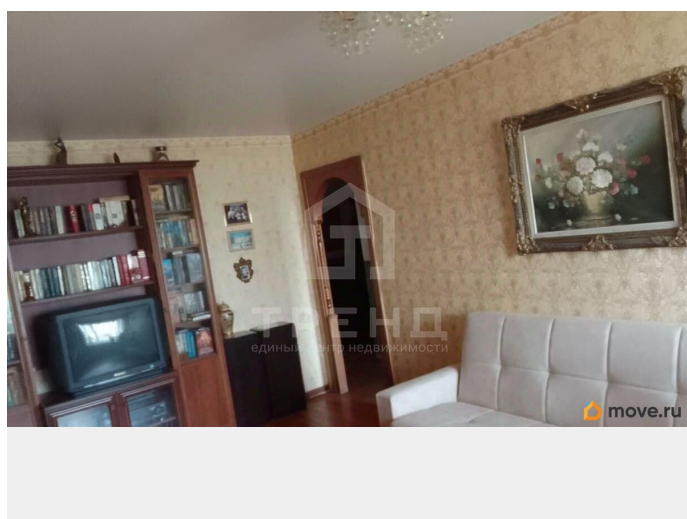

просмотр. Мы гарантируем безопасную сделку и юридическую поддержку нашим клиентам. Поможем одобрить ипотеку с сниженной ставкой. Мебель в квартире не остается. Никаких долгов и обременений! Во дворе имеется поликлиника, детский сад, лицей, детская площадка.