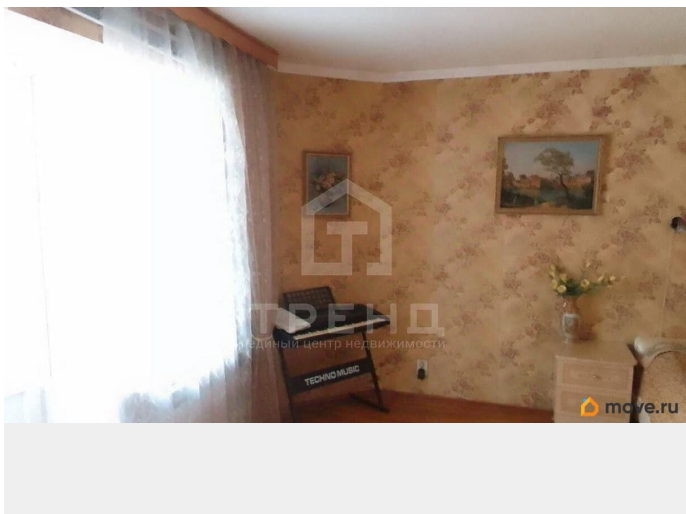

просмотр. Мы гарантируем безопасную сделку и юридическую поддержку нашим клиентам. Поможем одобрить ипотеку с сниженной ставкой. Мебель в квартире не остается. Никаких долгов и обременений! Во дворе имеется поликлиника, детский сад, лицей, детская площадка.