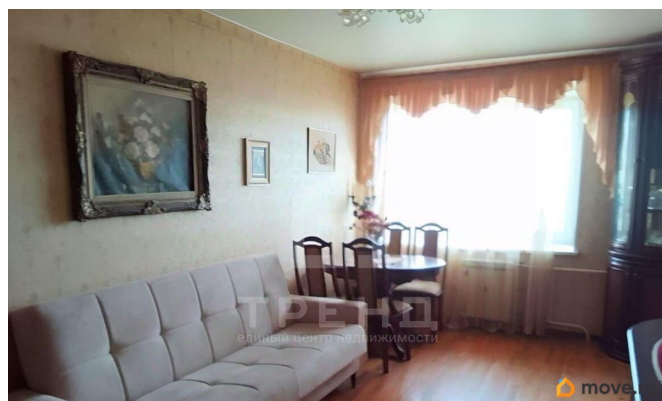

🕒 Создано: 02.04.2026 в 16:07

🔄 Обновлено: 06.04.2026 в 17:42

**Санкт-Петербург, Комендантский
проспект, 39к1**

14 300 000 ₹

Санкт-Петербург, Комендантский проспект, 39к1

Округ

[СПБ, Приморский район](#)

Улица

[проспект Комендантский](#)

Квартира

Количество комнат

2

Высота потолков

2.6 м

Жилая площадь

31 м²

Площадь кухни

9 м²

Общая площадь

55 м²

Этаж

12/14

Детали объекта

Тип сделки

Продам

Раздел

[Квартиры](#)

Тип балкона

<https://spb.move.ru/objects/9293337550>

Алёна Коровина, ТРЕНД

Недвижимость

79111656319

для заметок