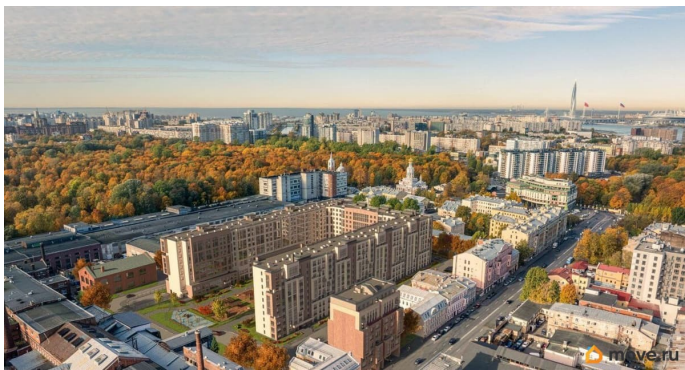

с отделкой

Квартира в новостройке

да

Год сдачи

3 квартал 2028 г.

лифт

Описание

Локация, выбранная для строительства ЖК «17 линия», по праву считается лучшей на Васильевском острове. Это не просто адрес, а стиль жизни, в окружении культурного наследия и ритме современного мегаполиса. Жилой комплекс находится в пешей доступности до двух станций метро и набережной Невы, а также в десяти минутах езды до исторического центра и ЗСД.

Пешком: 15 минут Метро «Василеостровская»
17 минут Метро «Горный институт» 10 минут
Малая Нева 5 минут Артмуза НА АВТО 10 минут
Дворцовая площадь 8 минут Выезд на ЗСД