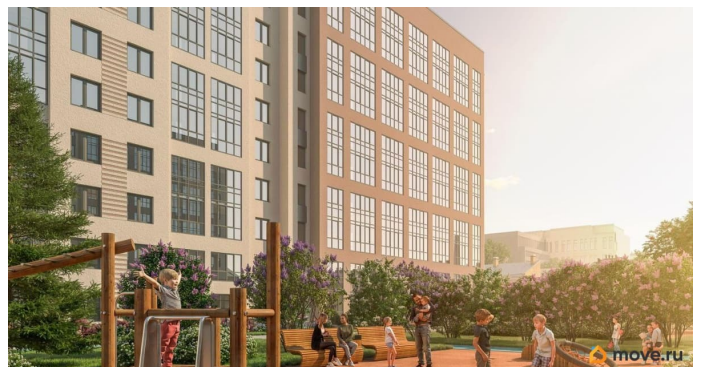

с отделкой

Квартира в новостройке

да

Год сдачи

3 квартал 2028 г.

лифт

Описание

Локация, выбранная для строительства ЖК «17 линия», по праву считается лучшей на Васильевском острове. Это не просто адрес, а стиль жизни, в окружении культурного наследия и ритме современного мегаполиса. Жилой комплекс находится в пешей доступности до двух станций метро и набережной Невы, а также в десяти минутах езды до исторического центра и ЗСД.

Пешком: 15 минут Метро «Василеостровская»
17 минут Метро «Горный институт» 10 минут
Малая Нева 5 минут Артмуза НА АВТО 10 минут
Дворцовая площадь 8 минут Выезд на ЗСД