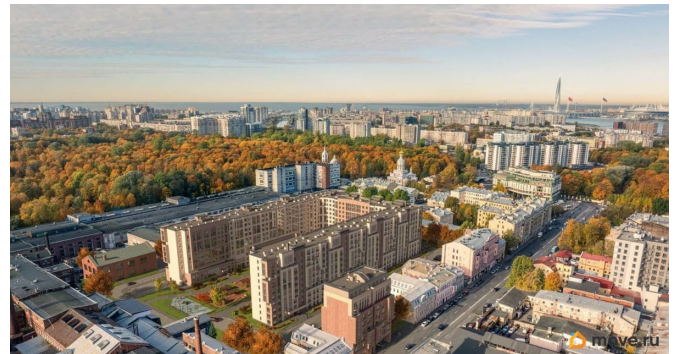

Создано: 29.10.2025 в 17:05

Обновлено: 03.04.2026 в 16:37

24 225 000 ₺

Округ

[СПБ, Василеостровский район](#)

Квартира

Количество комнат

2

Высота потолков

2.73 м

Жилая площадь

22.8 м²

Площадь кухни

16.8 м²

Общая площадь

56.04 м²

Этаж

6/10

Детали объекта

Тип сделки

Продам

Раздел

[Квартиры](#)

Тип балкона

балкон

Тип санузла

два

Ремонт

<https://spb.move.ru/objects/9286176398>

СЗ 17-я Линия, СЗ 17-я Линия

79809647496

для заметок