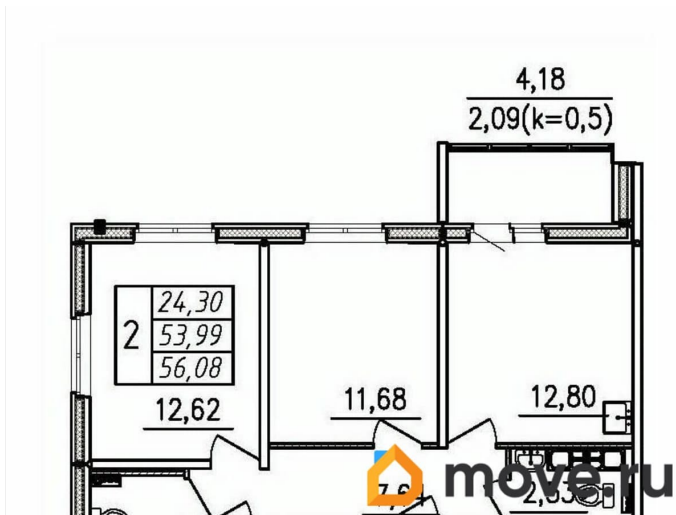

[СПБ, Пушкинский район](#)

Улица

[улица Чудовская](#)

Квартира

Количество комнат

2

Высота потолков

2.7 м

Общая площадь

56.08 м²

Этаж

6/12

Детали объекта

Тип сделки

Продам

Раздел

Продаётся 2-комнатная квартира в строящемся доме (Корпус 1), срок сдачи: I-кв. 2027, общей площадью 56.08 кв.м., на 6 этаже. Новый жилой дом от застройщика «СЗ Меридиан» расположен по адресу: Россия, Санкт-Петербург, Пушкинский район, посёлок Шушары, Школьная улица