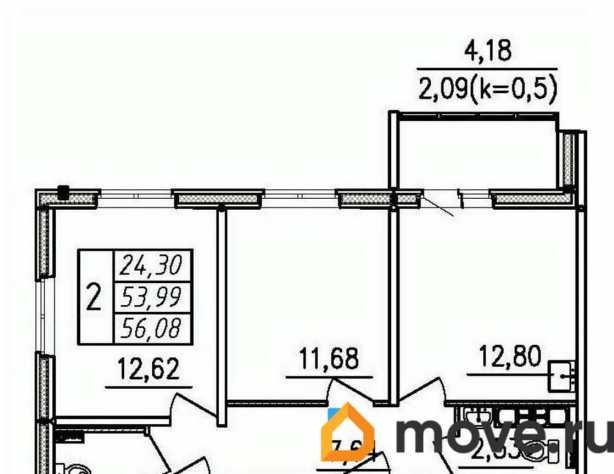

[СПБ, Пушкинский район](#)

Улица

[улица Чудовская](#)

Квартира

Количество комнат

2

Высота потолков

2.7 м

Общая площадь

56.08 м²

Этаж

6/12

Детали объекта

Тип сделки

Продам

Раздел

Продаётся 2-комнатная квартира в строящемся доме (Корпус 1), срок сдачи: I-кв. 2027, общей площадью 56.08 кв.м., на 6 этаже. Новый жилой дом от застройщика «СЗ Меридиан» расположен по адресу: Россия, Санкт-Петербург, Пушкинский район, посёлок Шушары, Школьная улица