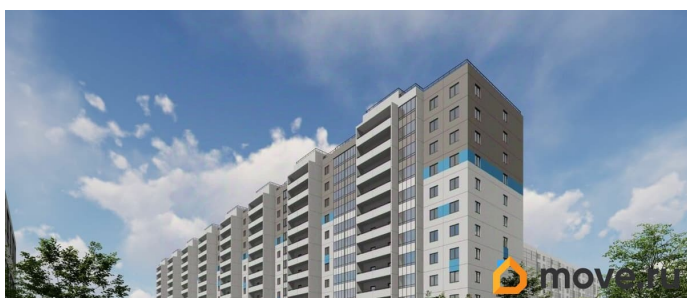

Продаётся 2-комнатная квартира в строящемся доме (Корпус 1), срок сдачи: I-кв. 2027, общей площадью 56.08 кв.м., на 6 этаже. Новый жилой дом от застройщика «СЗ Меридиан» расположен по адресу: Россия, Санкт-Петербург, Пушкинский район, посёлок Шушары, Школьная улица