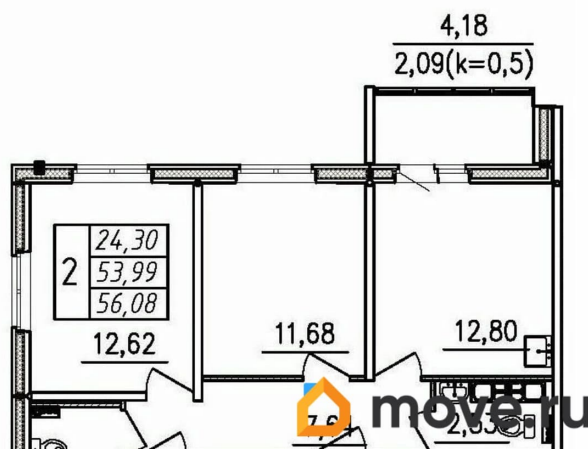

2.7 м

Общая площадь

56.08 м²

Этаж

11/12

Детали объекта

Тип сделки

Продам

для заметок

Продаётся 2-комнатная квартира в строящемся доме (Корпус 1), срок сдачи: I-кв. 2027, общей площадью 56.08 кв.м., на 11 этаже. Новый жилой дом от застройщика «СЗ Меридиан» расположен по адресу: Россия, Санкт-Петербург, Пушкинский район, посёлок Шушары, Школьная улица