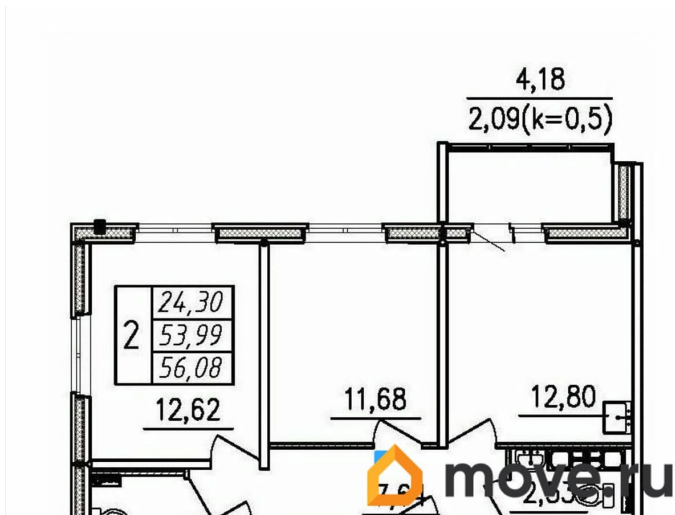

2.7 м

Общая площадь

56.08 м²

Этаж

11/12

Детали объекта

Тип сделки

Продам

Раздел

[Квартиры](#)

Квартира в новостройке

да

Год сдачи

1 квартал 2027 г.

лифт

Описание

для заметок

Продаётся 2-комнатная квартира в строящемся доме (Корпус 1), срок сдачи: I-кв. 2027, общей площадью 56.08 кв.м., на 11 этаже. Новый жилой дом от застройщика «СЗ Меридиан» расположен по адресу: Россия, Санкт-Петербург, Пушкинский район, посёлок Шушары, Школьная улица