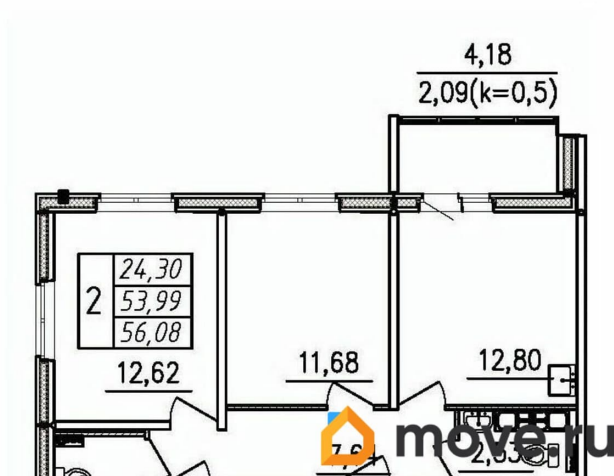

[СПБ, Пушкинский район](#)

Улица

[улица Чудовская](#)

Квартира

Количество комнат

2

Высота потолков

2.7 м

Общая площадь

56.08 м²

Этаж

12/12

Детали объекта

Тип сделки

Продам

Раздел

Продаётся 2-комнатная квартира в строящемся доме (Корпус 1), срок сдачи: I-кв. 2027, общей площадью 56.08 кв.м., на 12 этаже. Новый жилой дом от застройщика «СЗ Меридиан» расположен по адресу: Россия, Санкт-Петербург, Пушкинский район, посёлок Шушары, Школьная улица