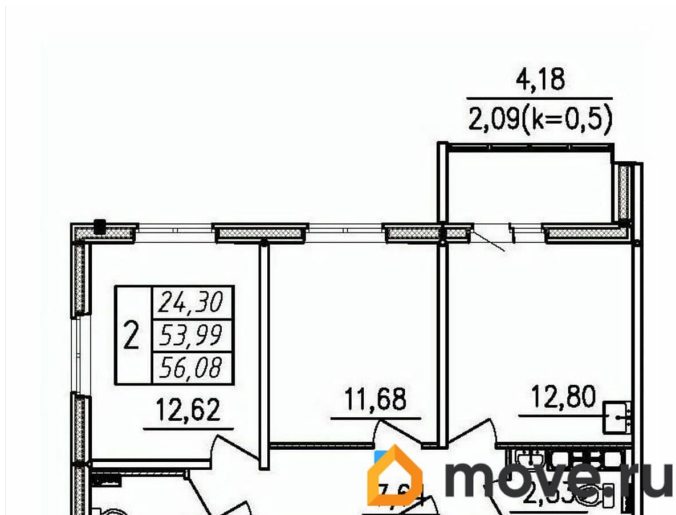

[СПБ, Пушкинский район](#)

Улица

[улица Чудовская](#)

Квартира

Количество комнат

2

Высота потолков

2.7 м

Общая площадь

56.08 м²

Этаж

12/12

Детали объекта

Тип сделки

Продам

Раздел

Продаётся 2-комнатная квартира в строящемся доме (Корпус 1), срок сдачи: I-кв. 2027, общей площадью 56.08 кв.м., на 12 этаже. Новый жилой дом от застройщика «СЗ Меридиан» расположен по адресу: Россия, Санкт-Петербург, Пушкинский район, посёлок Шушары, Школьная улица