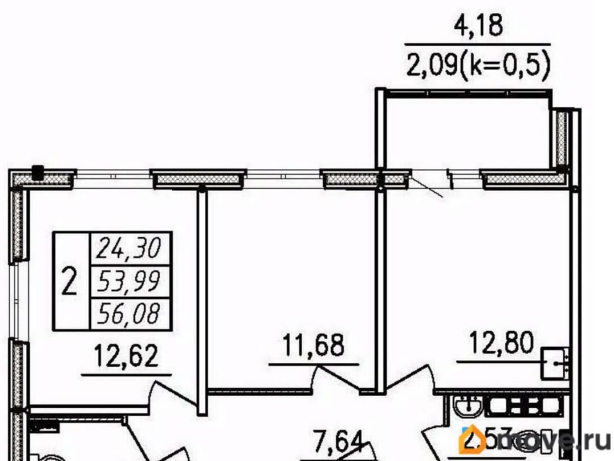

Продаётся 2-комнатная квартира в строящемся доме (Корпус 1), срок сдачи: I-кв. 2027, общей площадью 56.08 кв.м., на 8 этаже. Новый жилой дом от застройщика «СЗ Меридиан» расположен по адресу: Россия, Санкт-Петербург, Пушкинский район, посёлок Шушары, Школьная улица