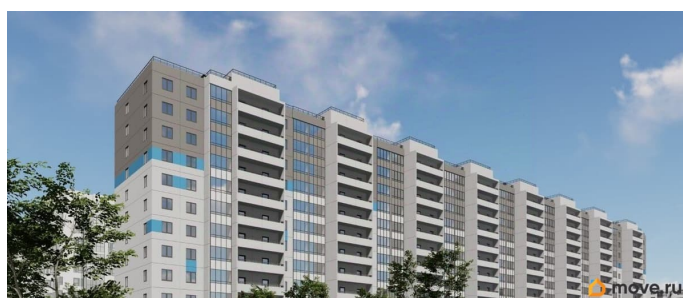

### Описание

для заметок

Продаётся 2-комнатная квартира в строящемся доме (Корпус 1), срок сдачи: I-кв. 2027, общей площадью 56.08 кв.м., на 8 этаже. Новый жилой дом от застройщика «СЗ Меридиан» расположен по адресу: Россия, Санкт-Петербург, Пушкинский район, посёлок Шушары, Школьная улица