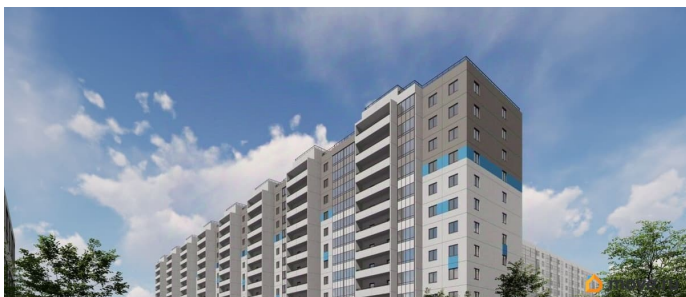

### Описание

для заметок

Продаётся 2-комнатная квартира в строящемся доме (Корпус 1), срок сдачи: I-кв. 2027, общей площадью 56.08 кв.м., на 8 этаже. Новый жилой дом от застройщика «СЗ Меридиан» расположен по адресу: Россия, Санкт-Петербург, Пушкинский район, посёлок Шушары, Школьная улица