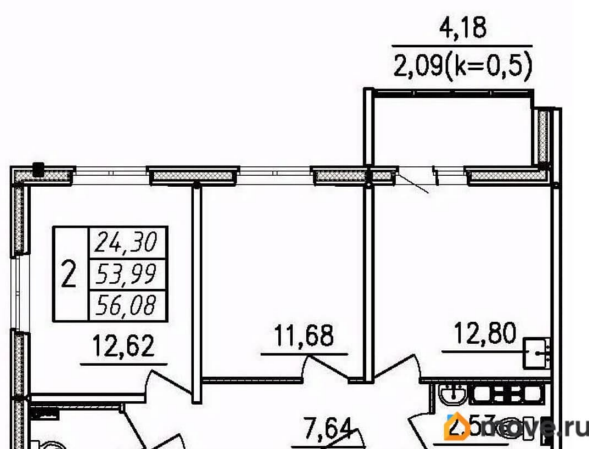

🕒 Создано: 14.08.2025 в 11:25

🔄 Обновлено: 04.04.2026 в 20:12

**Отдел продаж, Бесплатная
консультация**

79945076205

Санкт-Петербург, улица Чудовская, 24к2

11 103 840 ₹

Санкт-Петербург, улица Чудовская, 24к2

Округ

[СПБ, Пушкинский район](#)

Улица

[улица Чудовская](#)

Квартира

Количество комнат

2

Высота потолков

2.7 м

Общая площадь

56.08 м²

Этаж

8/12

Детали объекта

Тип сделки

Продам

Раздел

[Квартиры](#)

Квартира в новостройке

да

Год сдачи

1 квартал 2027 г.

лифт

Описание

для заметок