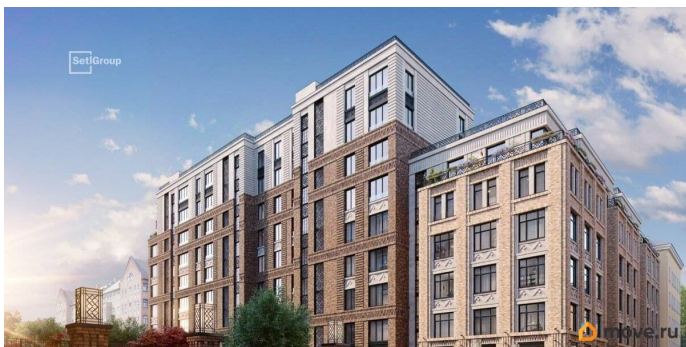

возможна ипотека, лифт

Описание

Продается уютная 2-комнатная квартира от застройщика в жилом комплексе «Кристалл Холл» в Адмиралтейском районе. До метро можно добраться пешком всего за 15 минут. Удобная, классическая, функциональная европланировка, большая кухня-гостиная 17.29 м?, просторная прихожая 7.81 м?. Общая площадь квартиры - 56.09 м?, жилая 25.08 м?, высота потолка 3 м. Квартира продается с отделкой «Норд Лайн бизнес». Что особенного в ЖК «Кристалл Холл»? • 300 м. до наб. Фонтанки, в двух шагах от Троицкого собора и Юсуповского дворца. • Сочетание стилей модерн и эклектика, дополненных элементами классического петербургского стиля. • Клубный дом премиум-класса - всего 236 квартир. • Парадное лобби с потолком до 6,5 м и лаунж-зоной с камином. • Камерный сад, зеленая гостиная, фонтан. • Клуб резидентов: кинотеатр, бильярдная комната, переговорная, детский клуб, фитнес-зал с комнатой для йоги. • Потолки от 3 м до 3,45 м. • Премиальная отделка квартир - Норд Лайн бизнес