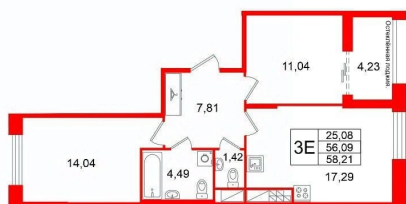

[проспект Рижский](#)

Квартира

Количество комнат

2

Высота потолков

3.03 м

Жилая площадь

25.1 м²

Площадь кухни

17.3 м²

Общая площадь

56.09 м²

Этаж

7/9

Детали объекта

Тип сделки

возможна ипотека, лифт

Описание

Продается уютная 2-комнатная квартира от застройщика в жилом комплексе «Кристалл Холл» в Адмиралтейском районе. До метро можно добраться пешком всего за 15 минут. Удобная, классическая, функциональная европланировка, большая кухня-гостиная 17.29 м?, просторная прихожая 7.81 м?. Общая площадь квартиры - 56.09 м?, жилая 25.08 м?, высота потолка 3 м. Квартира продается с отделкой «Норд Лайн бизнес». Что особенного в ЖК «Кристалл Холл»? • 300 м. до наб. Фонтанки, в двух шагах от Троицкого собора и Юсуповского дворца. • Сочетание стилей модерн и эклектика, дополненных элементами классического петербургского стиля. • Клубный дом премиум-класса - всего 236 квартир. • Парадное лобби с потолком до 6,5 м и лаунж-зоной с камином. • Камерный сад, зеленая гостиная, фонтан. • Клуб резидентов: кинотеатр, бильярдная комната, переговорная, детский клуб, фитнес-зал с комнатой для йоги. • Потолки от 3 м до 3,45 м. • Премиальная отделка квартир - Норд Лайн бизнес

Петербургская Недвижимость

3е-комнатная, 56.09м²

- Кол-во комнат: 2
- Этаж: 7 из 9
- Общая площадь: 56.09м²
- Жилая площадь: 25.08м²

Move.ru - вся недвижимость России