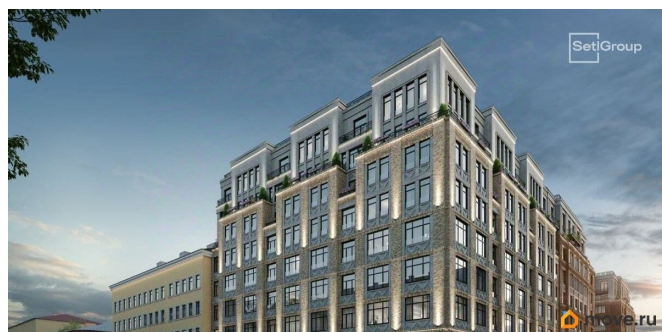

🕒 Создано: 16.04.2026 в 17:05

🔄 Обновлено: 18.04.2026 в 15:54

**Санкт-Петербург, Рижский проспект,
24-26**

37 608 345 ₺

Санкт-Петербург, Рижский проспект, 24-26

Округ

[СПБ, Адмиралтейский район](#)

Улица

[проспект Рижский](#)

Квартира

Количество комнат

2

Высота потолков

3.03 м

Жилая площадь

25.1 м²

Площадь кухни

17.3 м²

Общая площадь

56.09 м²

Этаж

7/9

Детали объекта

Тип сделки

Продам

Раздел

[Квартиры](#)

Тип балкона

<https://spb.move.ru/objects/9293673645>

**Петербургская Недвижимость,
Петербургская Недвижимость
79808274197**

для заметок