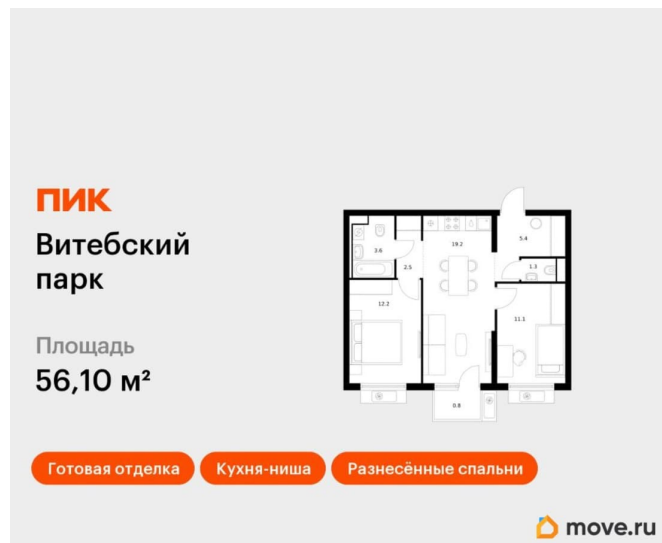

[Квартиры](#)

Тип балкона

балкон

Тип санузла

совмещенный

Вид из окна

для заметок

на улицу

возможна ипотека, лифт, парковка

Описание

Продаётся 2-комн. квартира площадью 56,1 кв.м на 4 этаже 12 этажного дома (Корпус 7, Секция 4) проекта ПИК Витебский парк. Светлый просторный подъезд на уровне земли, функциональная планировка, большие окна, с отделкой. Жилой квартал «Витебский парк» находится во Фрунзенском районе Санкт-Петербурга, в 15 минутах пешком от метро «Обводный канал». А в 2027 году всего в паре минут от проекта планируют открыть станцию метро «Боровая». В квартал входят 3 детских сада, школа и 7 жилых домов с дворами-парками, куда не могут зайти посторонние люди и заехать автомобили. Школа на 1250 мест и детский сад на 350 мест откроются одновременно с заселением первой очереди, это значит, что жители проекта смогут отдать своих детей в новые образовательные учреждения на территории квартала. Во дворах приятно отдыхать, знакомиться с соседями и даже заниматься йогой, а для детей мы построим детские площадки. Рядом появятся современные спортивные площадки. На первых этажах домов откроются магазины, кафе и другие