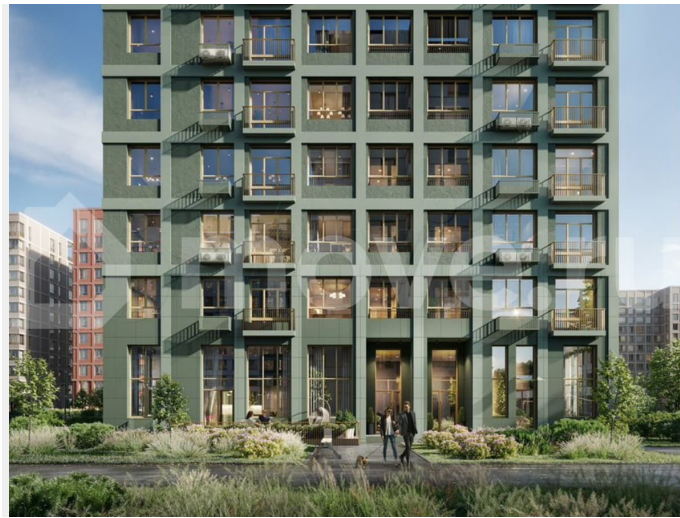

Описание

Продаётся 2-комнатная квартира №266 с отделкой, площадью 56,21 кв.м., на 6 этаже. Дом №3.4-2 комфорт-класса, 12 этажей, в окружении леса и малоэтажной застройки. Проект с умным домом. РАСПОЛОЖЕНИЕ И БЛАГОУСТРОЙСТВО ЖК «Тишин» расположен в поселке Новоселье в окружении природы —

рядом находятся Гореловский лес и Шунгеровский заказник, что делает его идеальным для любителей чистого воздуха и покоя. Особенность комплекса — это благоустроенные двory с зонами для отдыха, спорта и игр, а также центральный бульвар протяженностью 1 км с велодорожками, спортивными площадками и зонами для прогулок. На территории комплекса предусмотрены детские сады, школа, коммерческие помещения и паркинги, что создает комфортную среду для жизни. Три уровня умного дома 1. Уровень квартиры • Управление освещением, климатом и водоснабжением через мобильное приложение или голосового помощника. • Система защиты от протечек воды с автоматическим перекрытием стояков. • Пожарная сигнализация с уведомлениями в режиме реального времени. 2. Уровень дома • Онлайн-доступ к видеонаблюдению, включая просмотр архива. • Контроль доступа на этажах через СКУД (систему контроля и управления доступом). 3. Уровень ЖК • Единое мобильное приложение Wise City для общения с управляющей компанией, оплаты счетов и сервисных заявок. ГК «ЕДИНО» ГК «Едино» — один из лидеров рынка недвижимости Северо-Запада с 24-летним опытом. Компания известна высокими стандартами качества и соблюдением сроков сдачи объектов. В цифрах: Более 50 реализованных проектов. 60 000+ счастливых жителей. Мы организуем для вас бесплатный трансфер до офиса продаж и обратно!