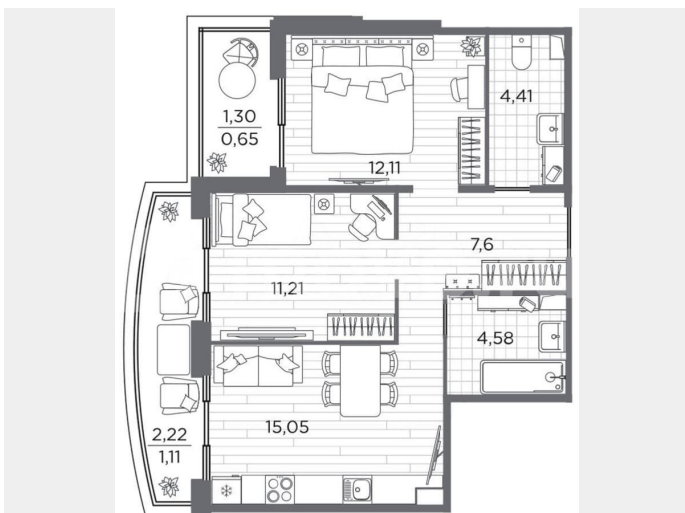

Количество комнат

2

Общая площадь

56.2 м²

Этаж

2/13

Детали объекта

Тип сделки

Просторная двухкомнатная квартира с отделкой в ЖК «RESPECT» на 2 этаже. Общая площадь: 56.2 кв.м., жилая: 23.32 кв.м., площадь просторной кухни-столовой: 15.05

ПСК, ПСК

89251234567

ДЛЯ ЗАМЕТОК

RESPECT

2-комнатная
56,2 м²

(AQID02464196)

RESPECT

2-комнатная
56,2 м²

- С отделкой
 - Линейная планировка
- Передача ключей
в 4 кв. 2026 г.

ПСК ПРОЕКТ
ГРУППЫ КОМПАНИИ

Корпус №6.2 Этаж 2 из 13 Высота 2.7 м

Move.ru - вся недвижимость России