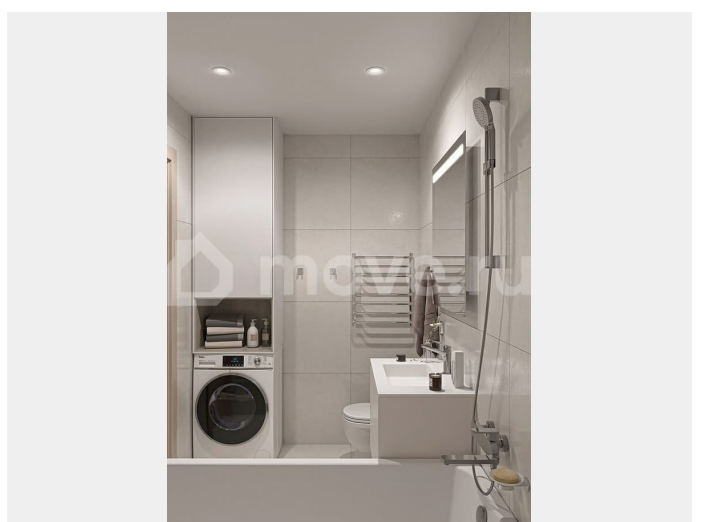

Корпус №6.2   Этаж 2 из 13   Высота 2.7 м