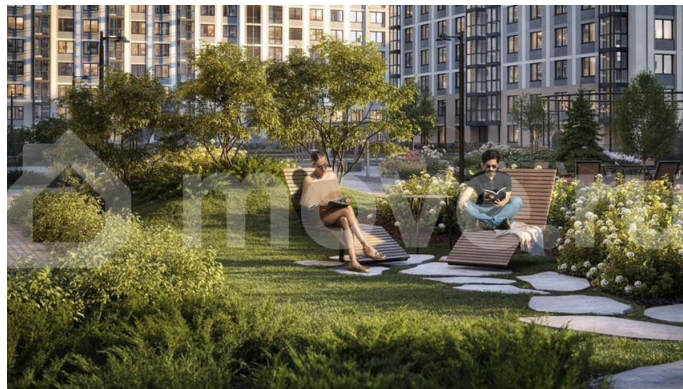

пешком, столько же на авто до Володарского моста и набережной. До выезда на КАД и до площади А. Невского — 20 минут. Жить в окружении зелёных парков и скверов, где в пешей доступности детские сады и школы, а до Невского проспекта полчаса пути — гениально, не правда ли? Строительство ведётся в 2 очереди. В трёх корпусах I-й очереди (от 14 до 20 этажей) — 611 квартир от студий до четырёхкомнатных. Есть эксклюзивные квартиры с эркерами и террасами. На последних этажах — high flats с потолками 3 м. Все квартиры продаются с отделкой White Box. Приватный зелёный двор без машин с 4 детскими площадками Richter RUS, профессиональными outdoor-тренажёрами, библио-беседкой и уличным коворкингом. Охрана и видеонаблюдение 24/7. Вход на территорию только по электронному ключу. Два лобби с переговорной и кофепойнтом. Клуб-гостиная с Wi-Fi в 4-м корпусе. Подземный паркинг с лифтом на 601 машиноместо (32 места для электромобилей) и гостевая парковка.