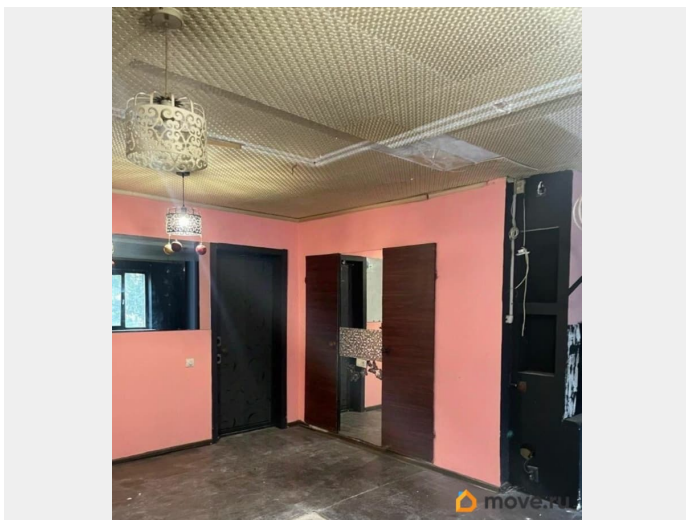

## Описание

Просторная 2-х комнатная квартира в 3-х минутах от метро!!! Квартира без ремонта, что позволит воплотить любые Ваши дизайнерские решения! Кухня 11 кв.м., комнаты 15,9 и 16,6 кв.м. Высокий 1 этаж., окна во двор! Всего 2 квартиры на этаже, дверь на этаж с кодовым замком.

Отгороженный тамбур перед квартирой дополнительно 6 кв.м. Район с развитой инфраструктурой. В пешей доступности абсолютно все: д/сады, школы, бассейн, Торговые центры, сетевые магазины и гипермаркеты! 1 взрослый собственник, без обременений! Подходит под ипотеку любого банка.