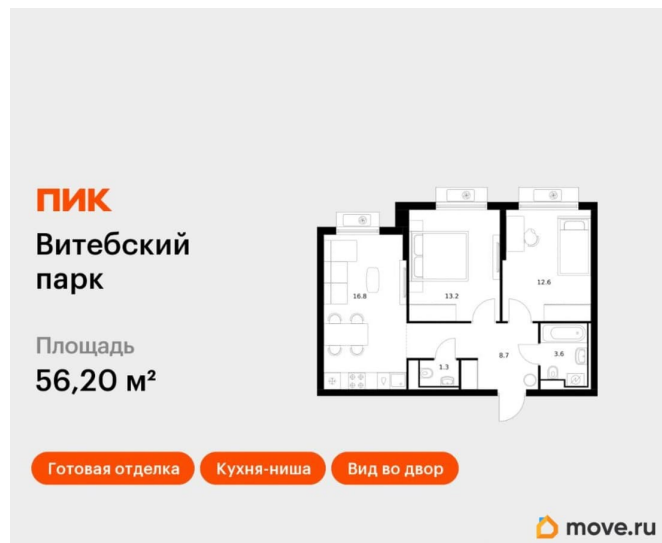

🕒 Создано: 21.12.2025 в 16:54

🔄 Обновлено: 04.04.2026 в 10:34

ПИК, ПИК

79808237183

19 911 660 ₹

Округ

[СПБ, Фрунзенский район](#)

для заметок

Квартира

Количество комнат

2

Высота потолков

2.62 м

Жилая площадь

25.8 м²

Площадь кухни

16.8 м²

Общая площадь

56.2 м²

Этаж

8/12

Детали объекта

Тип сделки

Продам

Раздел

[Квартиры](#)

Тип санузла

совмещенный

Вид из окна

на улицу

Ремонт