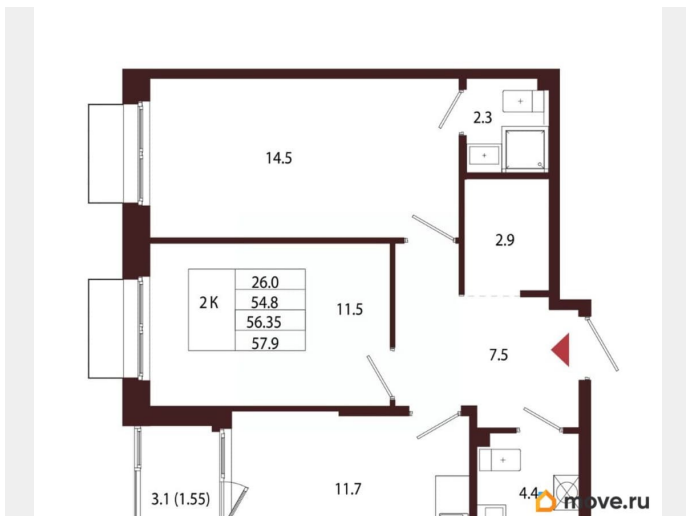

Комплекс будет оснащен многоуровневым паркингом, автостоянкой, станциями для заряда электромобилей, велопарковками и местами для выгула живот