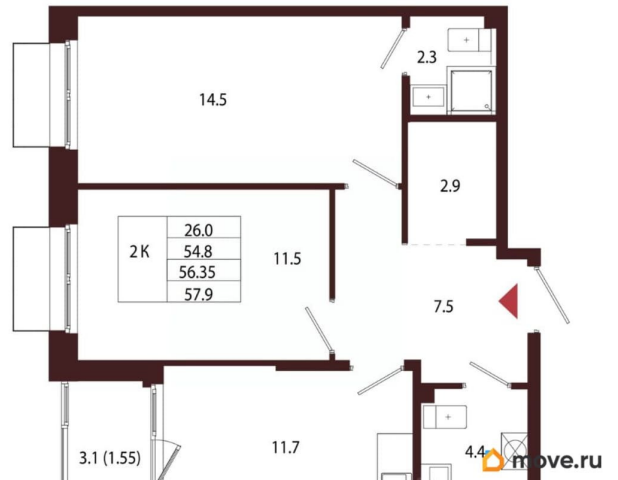

Унистрой, Унистрой

79808251927

🕒 Создано: 14.11.2025 в 17:01

🔄 Обновлено: 09.04.2026 в 23:23

18 032 000 ₹

Округ

[СПБ, Курортный район](#)

Квартира

Количество комнат

2

Высота потолков

3.05 м

Жилая площадь

26 м²

Площадь кухни

11.7 м²

Общая площадь

56.35 м²

Этаж

2/5

Детали объекта

Тип сделки

Продам

Раздел

[Квартиры](#)

Ремонт

с отделкой

Квартира в новостройке

да

Год сдачи

для заметок