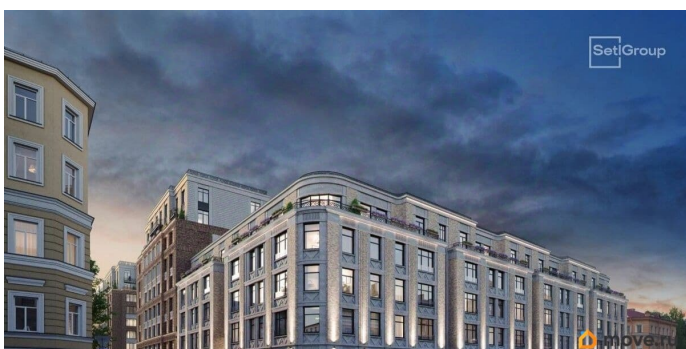

3е-комнатная, 56.39м²

- Кол-во комнат 2
- Этаж 4 из 9
- Общая площадь 56.39м²
- Жилая площадь 21.04м²