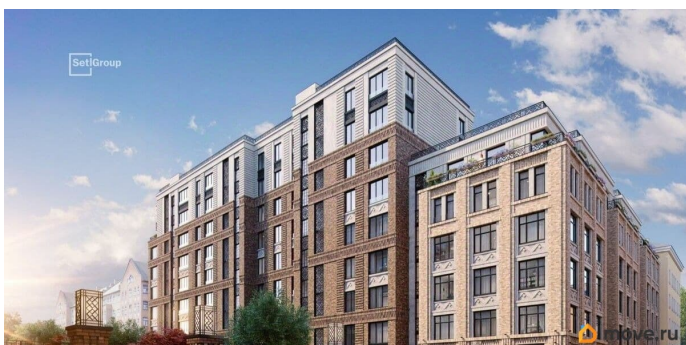

3е-комнатная, 56.39м²

- Кол-во комнат 2
- Этаж 4 из 9
- Общая площадь 56.39м²
- Жилая площадь 21.04м²