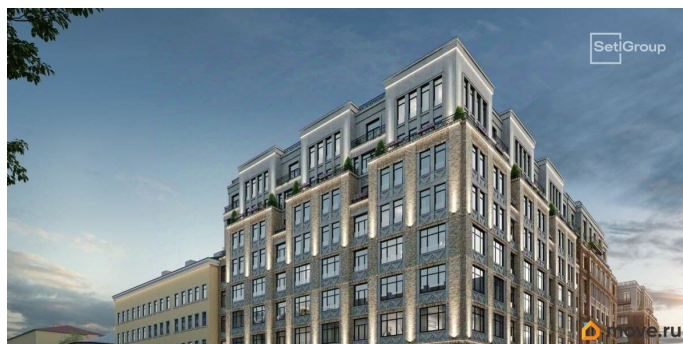

3е-комнатная, 56.39м²

- Кол-во комнат 2
- Этаж 4 из 9
- Общая площадь 56.39м²
- Жилая площадь 21.04м²