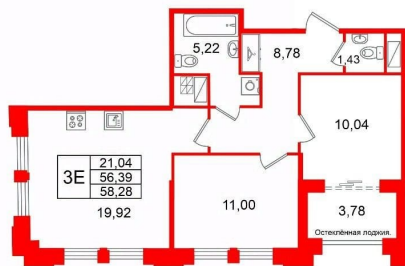

[проспект Рижский](#)

Квартира

Количество комнат

2

Высота потолков

3.03 м

Жилая площадь

21 м²

Площадь кухни

19.9 м²

Общая площадь

56.39 м²

Этаж

6/9

Детали объекта

Тип сделки

Продается уютная 2-комнатная квартира от застройщика в жилом комплексе «Кристалл Холл» в Адмиралтейском районе. До метро можно добраться пешком всего за 15 минут. Удобная, классическая, функциональная европланировка, большая кухня-гостиная 19.92 м², просторная прихожая 8.78 м². Общая площадь квартиры - 56.39 м², жилая 21.04 м², высота потолка 3 м. Квартира продается с черновой отделкой. Что особенного в ЖК «Кристалл Холл»? • 300 м. до наб. Фонтанки, в двух шагах от Троицкого собора и Юсуповского дворца. • Сочетание стилей модерн и эклектика, дополненных элементами классического петербургского стиля. • Клубный дом премиум-класса - всего 236 квартир. • Парадное лобби с потолком до 6,5 м и лаунж-зоной с камином. • Камерный сад, зеленая гостиная, фонтан. • Клуб резидентов: кинотеатр, бильярдная комната, переговорная, детский клуб, фитнес-зал с комнатой для йоги. • Потолки от 3 м до 3,45 м. • Премиальная отделка квартир - Норд Лайн бизнес

Петербургская Недвижимость

3е-комнатная, 56.39м²

- Кол-во комнат 2
- Этаж 6 из 9
- Общая площадь 56.39м²
- Жилая площадь 21.04м²

move.ru

Move.ru - вся недвижимость России