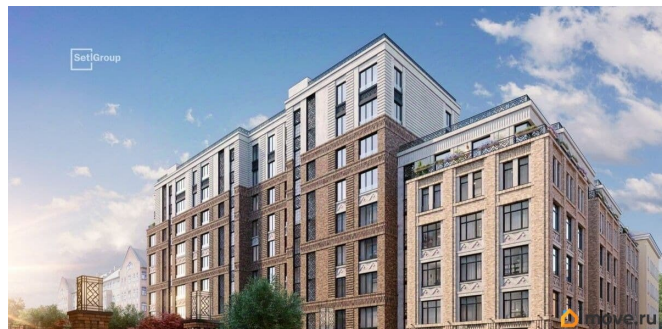

🕒 Создано: 16.04.2026 в 17:05

🔄 Обновлено: 18.04.2026 в 17:03

**Санкт-Петербург, Рижский проспект,
24-26**

33 495 660 ₹

Санкт-Петербург, Рижский проспект, 24-26

Округ

[СПБ, Адмиралтейский район](#)

Улица

[проспект Рижский](#)

Квартира

Количество комнат

2

Высота потолков

3.03 м

Жилая площадь

21 м²

Площадь кухни

19.9 м²

Общая площадь

56.39 м²

Этаж

6/9

Детали объекта

Тип сделки

Продам

Раздел

[Квартиры](#)

Тип балкона

<https://spb.move.ru/objects/9293674373>

**Петербургская Недвижимость,
Петербургская Недвижимость
79808274197**

для заметок