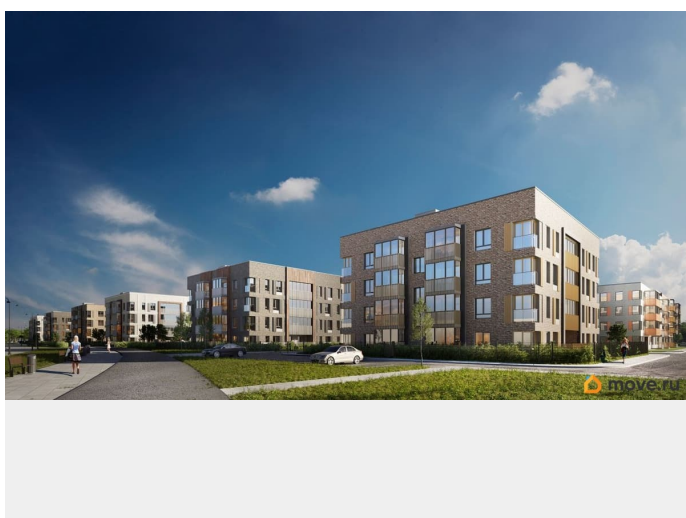

Комплекс будет оснащен многоуровневым паркингом, автостоянкой, станциями для заряда электромобилей, велопарковками и местами для выгула живот