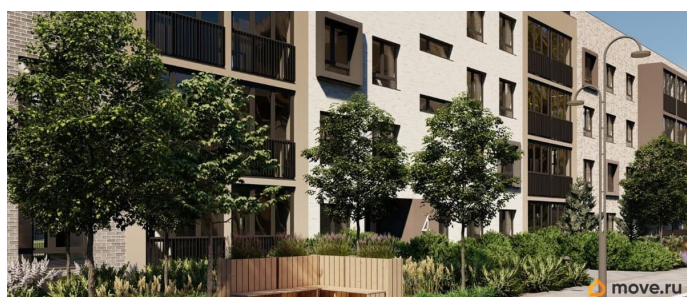

Комплекс будет оснащен многоуровневым паркингом, автостоянкой, станциями для заряда электромобилей, велопарковками и местами для выгула живот