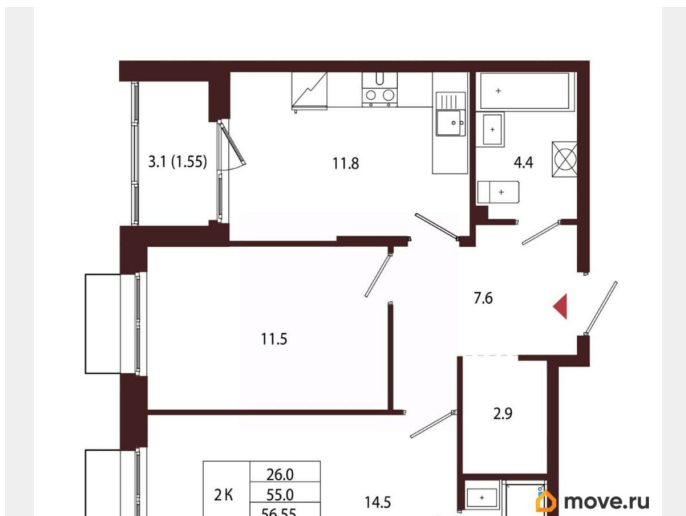

Комплекс будет оснащен многоуровневым паркингом, автостоянкой, станциями для заряда электромобилей, велопарковками и местами для выгула живот