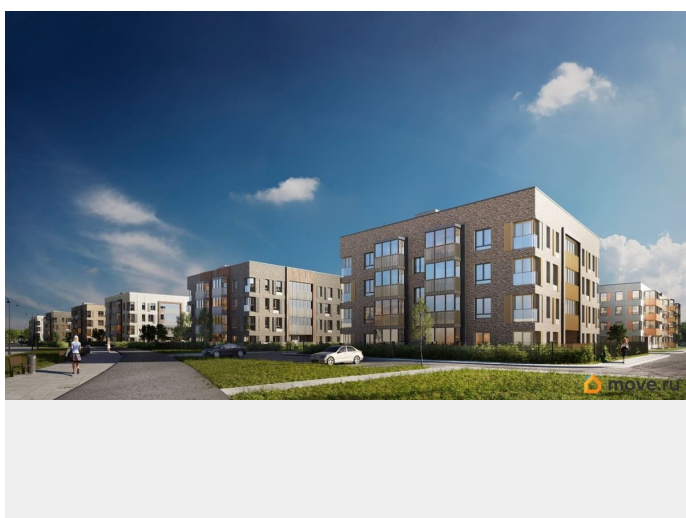

Комплекс будет оснащен многоуровневым паркингом, автостоянкой, станциями для заряда электромобилей, велопарковками и местами для выгула живот