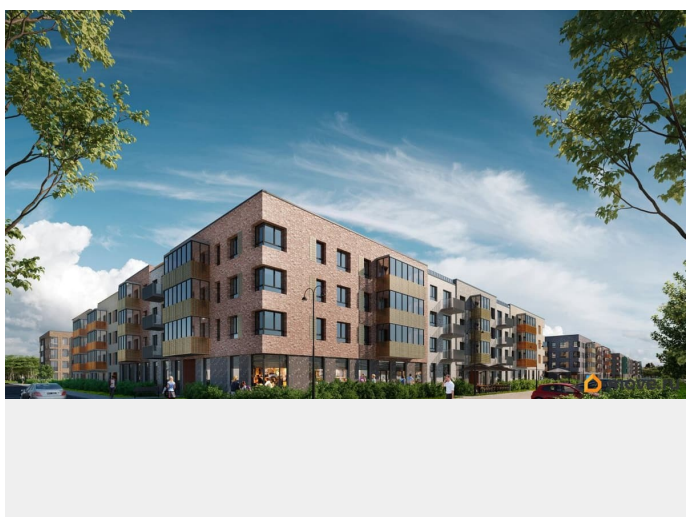

Комплекс будет оснащен многоуровневым паркингом, автостоянкой, станциями для заряда электромобилей, велопарковками и местами для выгула живот