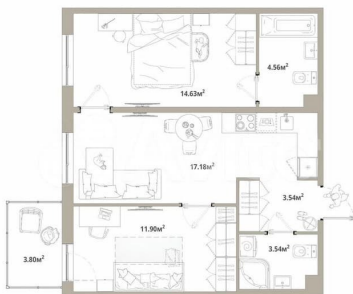

с отделкой

Квартира в новостройке

да

Описание

Продаётся 2-комнатная квартира №233 с отделкой, площадью 56,49 кв.м., на 2 этаже. Дом №3.4-2 комфорт-класса, 12 этажей, в окружении леса и малоэтажной застройки. Проект с умным домом. РАСПОЛОЖЕНИЕ И БЛАГОУСТРОЙСТВО ЖК «Тишин» расположен в поселке Новоселье в окружении природы —

2 КОРПУС, 2-Ю ЭТАЖ
4 комнаты

2,67 м
высота потолка

Move.ru - вся недвижимость России