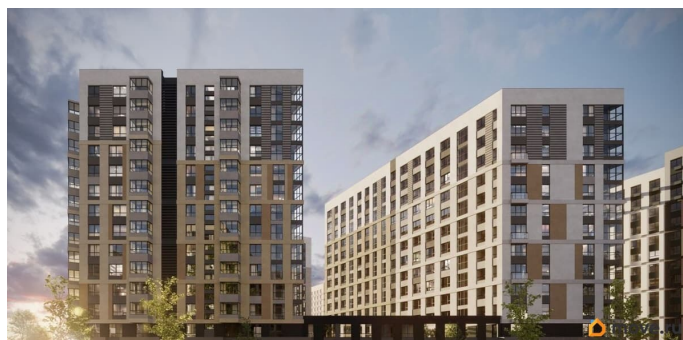

оттенках полотен Куинджи. Двухуровневое лобби украшает световой арт-объект от резидента «Эрарты». В седьмом корпусе дома расположится детский сад. «Куинджи» — дом, озарённый светом. В 10 минутах от Невского.

РВ1 КУИНДЖИ

10 МИНУТ ДО НЕВСКОГО

КОМНАТ ПЛОЩАДЬ ОТДЕЛКА

СВОЙ КОВОРКИНГ С АРТ-ОБЪЕКТОМ