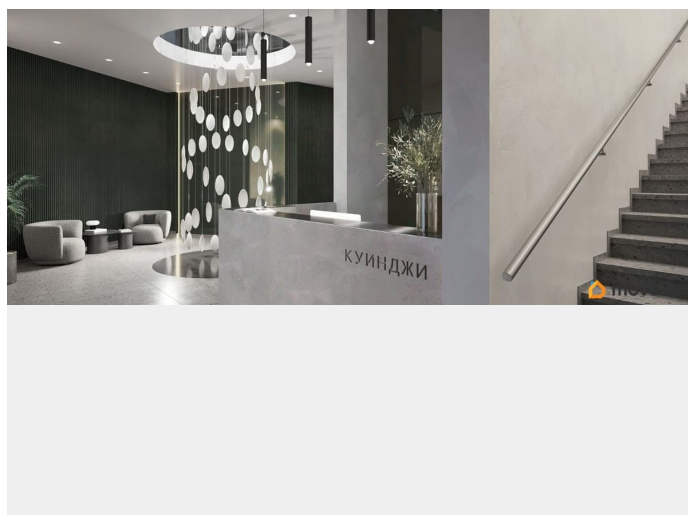

оттенках полотен Куинджи. Двухуровневое лобби украшает световой арт-объект от резидента «Эрарты». В седьмом корпусе дома расположится детский сад. «Куинджи» — дом, озарённый светом. В 10 минутах от Невского.

РВ1 КУИНДЖИ

10 МИНУТ ДО НЕВСКОГО

КОМНАТ ПЛОЩАДЬ ОТДЕЛКА

СВОЙ КОВОРКИНГ С АРТ-ОБЪЕКТОМ