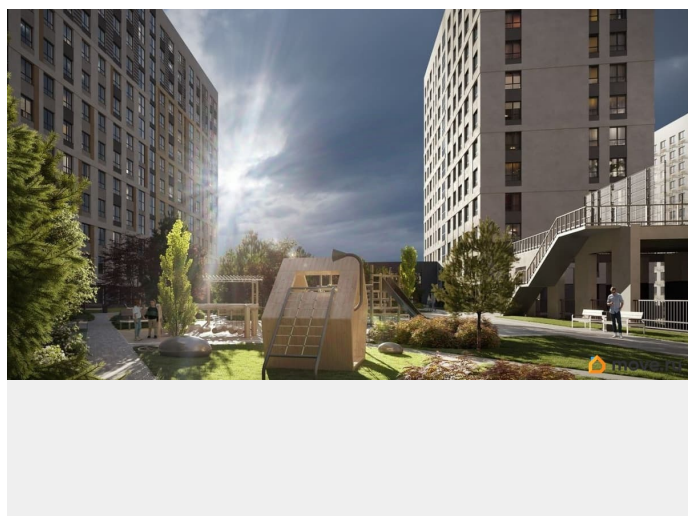

оттенках полотен Куинджи. Двухуровневое лобби украшает световой арт-объект от резидента «Эрарты». В седьмом корпусе дома расположится детский сад. «Куинджи» — дом, озарённый светом. В 10 минутах от Невского.

РВ1 КУИНДЖИ

10 МИНУТ ДО НЕВСКОГО

КОМНАТ ПЛОЩАДЬ ОТДЕЛКА

СВОЙ КОВОРКИНГ С АРТ-ОБЪЕКТОМ