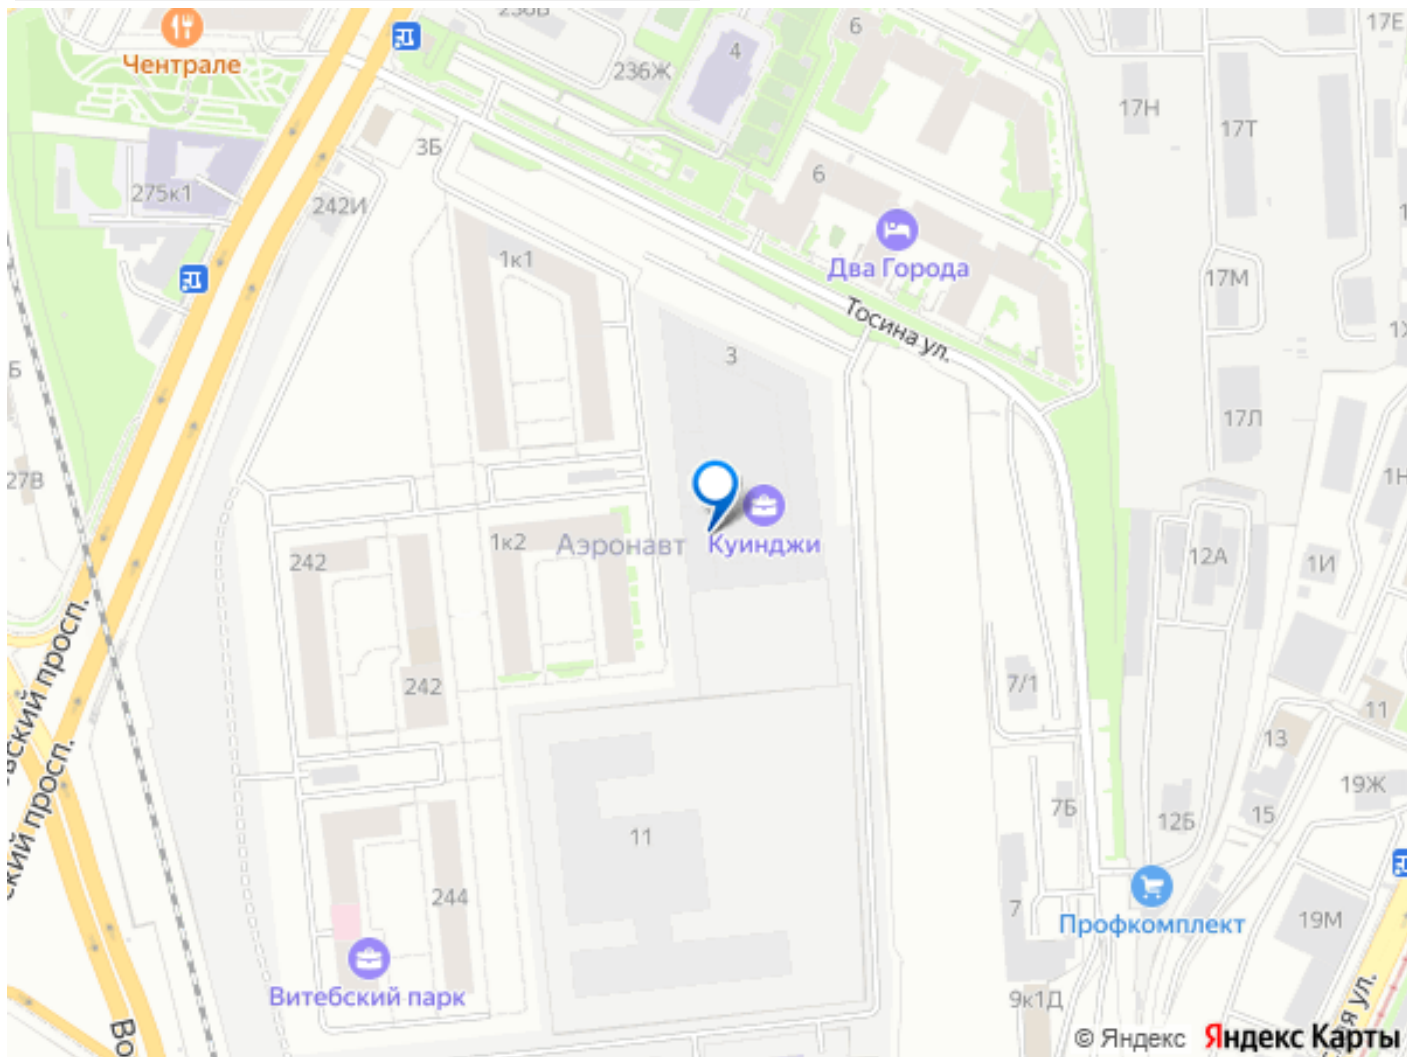

### РВ1 КУИНДЖИ

10 МИНУТ ДО НЕВСКОГО

КОМНАТ ПЛОЩАДЬ ОТДЕЛКА

СВОЙ КОВОРКИНГ С АРТ-ОБЪЕКТОМ

Move.ru - вся недвижимость России