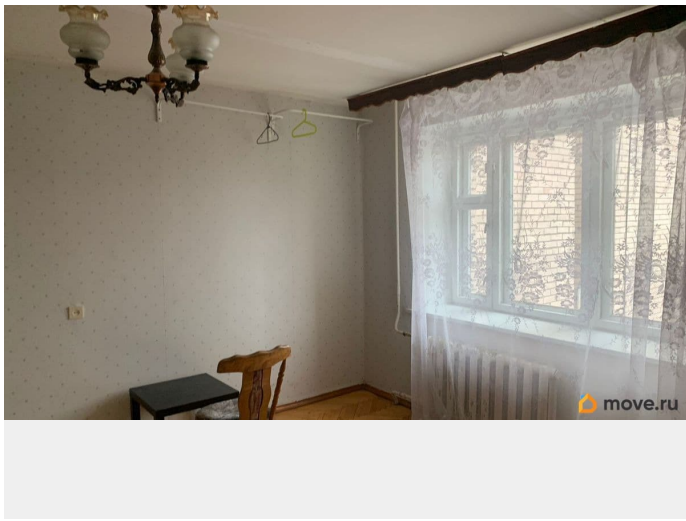

Move.ru - вся недвижимость России