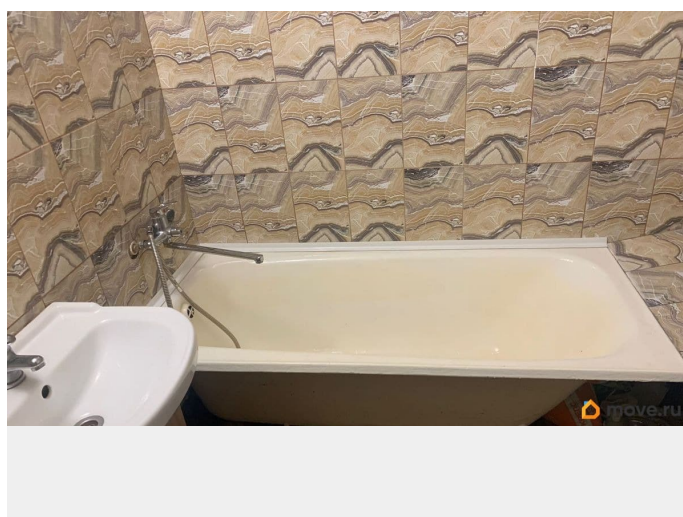

нельзя: такие варианты — с изолированными комнатами, кирпичным домом и возможностью сделать ремонт под себя — улетают за 35 дней. Записывайтесь на просмотр прямо сейчас. Покажите квартиру мужу/жене — и вы поймёте, что это та самая. Напишите Приморская в чат, и я подберу удобное время. Ждём вас на просмотре, чтобы вы влюбились в это пространство лично!