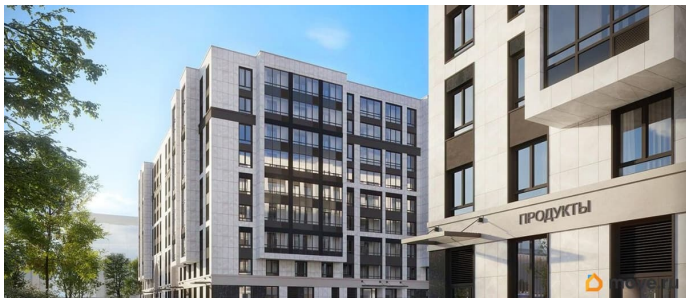

Продаётся 2к.кв. в ЖК Кинопарк от застройщика Группа компаний «РСТИ» (Росстройинвест). Квартира находится в 9 этажном доме, в Очередь 2, Корпус 1 на 2 этаже. Общая площадь квартиры 56,61 кв.м. «Кинопарк» — современный жилой комплекс, в котором главную роль играет Вы! Здесь возможен любой желанный сценарий жизни. Продуманные планировки, закрытые уютные дворы, развитая инфраструктура квартала — всё это обеспечит высокий уровень комфорта и будет вдохновлять на новые свершения. «Кинопарк» у парка «Новознаменка» возводится на бывшей территории «Ленфильма». Тема кино найдет отражение в отделке мест общего пользования и благоустройстве территории. Инфраструктура Жилой комплекс расположен в обжитой части Красносельского района рядом есть магазины, детские сады, школы и другая необходимая инфраструктура. Напротив комплекса находится парк «Новознаменка», в шаговой доступности еще четыре парка и два сквера.