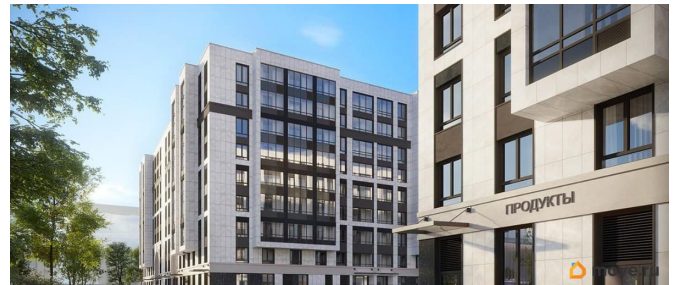

РСТИ, РСТИ

79394061367

🕒 Создано: 12.01.2026 в 13:41

🔄 Обновлено: 13.04.2026 в 12:22

16 756 461 ₹

Округ

[СПБ, Красносельский район](#)

для заметок

Квартира

Количество комнат

2

Высота потолков

3 м

Жилая площадь

27.1 м²

Площадь кухни

13.9 м²

Общая площадь

56.61 м²

Этаж

2/9

Детали объекта

Тип сделки

Продам

Раздел

[Квартиры](#)

Тип балкона

лоджия

Тип санузла

раздельный

Вид из окна