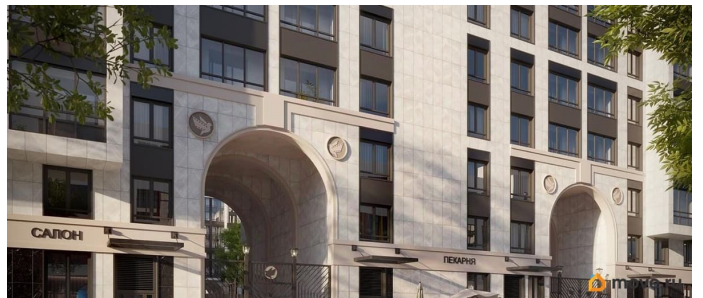

Продаётся 2к.кв. в ЖК Кинопарк от застройщика Группа компаний «РСТИ» (Росстройинвест). Квартира находится в 9 этажном доме, в Очередь 2, Корпус 1 на 2 этаже. Общая площадь квартиры 56,61 кв.м. «Кинопарк» — современный жилой комплекс, в котором главную роль играет Вы! Здесь возможен любой желанный сценарий жизни. Продуманные планировки, закрытые уютные дворы, развитая инфраструктура квартала — всё это обеспечит высокий уровень комфорта и будет вдохновлять на новые свершения. «Кинопарк» у парка «Новознаменка» возводится на бывшей территории «Ленфильма». Тема кино найдет отражение в отделке мест общего пользования и благоустройстве территории. Инфраструктура Жилой комплекс расположен в обжитой части Красносельского района рядом есть магазины, детские сады, школы и другая необходимая инфраструктура. Напротив комплекса находится парк «Новознаменка», в шаговой доступности еще четыре парка и два сквера.