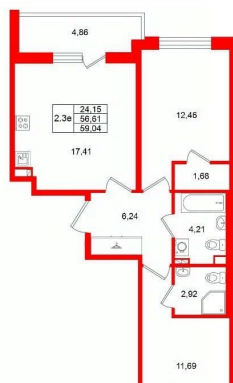

## Квартира

Количество комнат

2

Высота потолков

3.07 м

Жилая площадь

24.2 м<sup>2</sup>

Площадь кухни

17.4 м<sup>2</sup>

Общая площадь

56.61 м<sup>2</sup>

Этаж

3/4

## Петербургская Недвижимость, Петербургская Недвижимость 79390315518

для заметок

 **Петербургская Недвижимость** Уникальные преимущества Квартира с мастер-спальной

**3е-комнатная, 56.61м<sup>2</sup>**

- Кол-во комнат 2
- Этаж 3 из 4
- Общая площадь 56.61м<sup>2</sup>
- Жилая площадь 24.15м<sup>2</sup>

**3е-комнатная, 56.61м<sup>2</sup>**

- Кол-во комнат 2
- Этаж 3 из 4
- Общая площадь 56.61м<sup>2</sup>
- Жилая площадь 24.15м<sup>2</sup>

Move.ru - вся недвижимость России