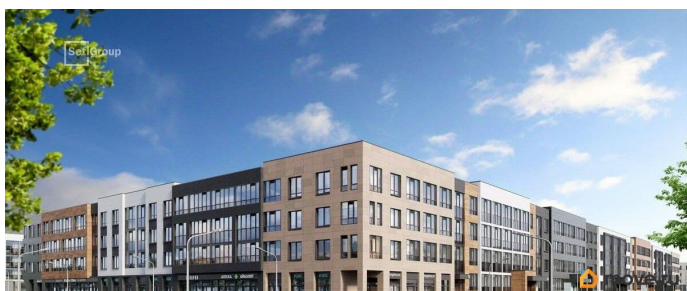

3е-комнатная, 56.61м²

- Кол-во комнат 2
- Этаж 3 из 4
- Общая площадь 56.61м²
- Жилая площадь 24.15м²