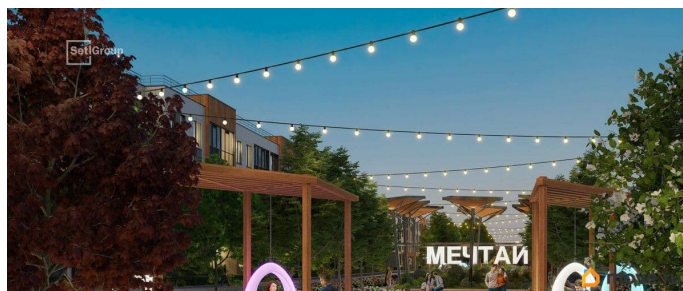

3е-комнатная, 56.61м²

- Кол-во комнат 2
- Этаж 3 из 4
- Общая площадь 56.61м²
- Жилая площадь 24.15м²