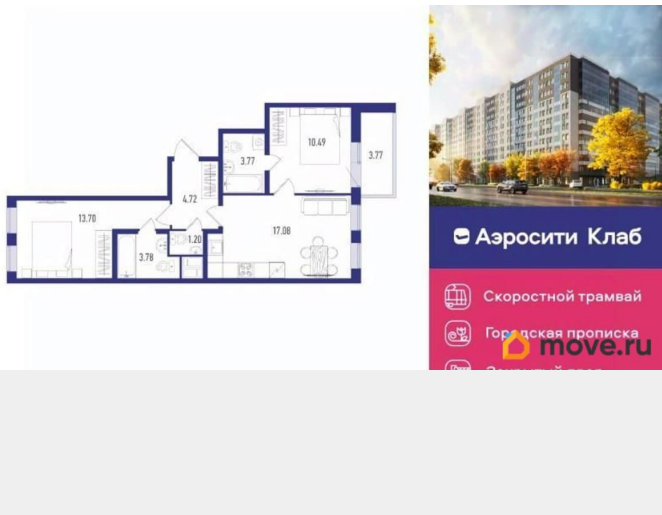

12-ти этажный дом на 965 квартир, выполненный по сборно-монолитной технологии. В проекте большой закрытый двор с собственным министадионом, игровыми комплексами и наземными бесплатными парковками. Лифты спускаются в подземный паркинг, видеонаблюдение и охрана 24/7. Рядом работают большая средняя и начальная школы, два детских сада. Скидка 1% жителям района.