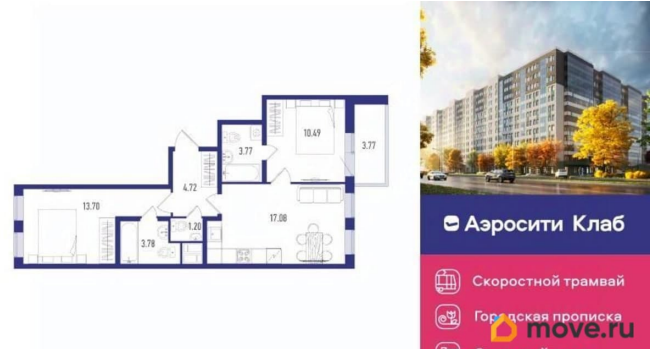

2.72 м

Жилая площадь

24.2 м²

Площадь кухни

17.1 м²

Общая площадь

56.62 м²

Этаж

Квартира в новостройке

да

Год сдачи

Описание

12-ти этажный дом на 965 квартир, выполненный по сборно-монолитной технологии. В проекте большой закрытый двор с собственным министадионом, игровыми комплексами и наземными бесплатными парковками. Лифты спускаются в подземный паркинг, видеонаблюдение и охрана 24/7. Рядом работают большая средняя и начальная школы, два детских сада. Скидка 1% жителям района.