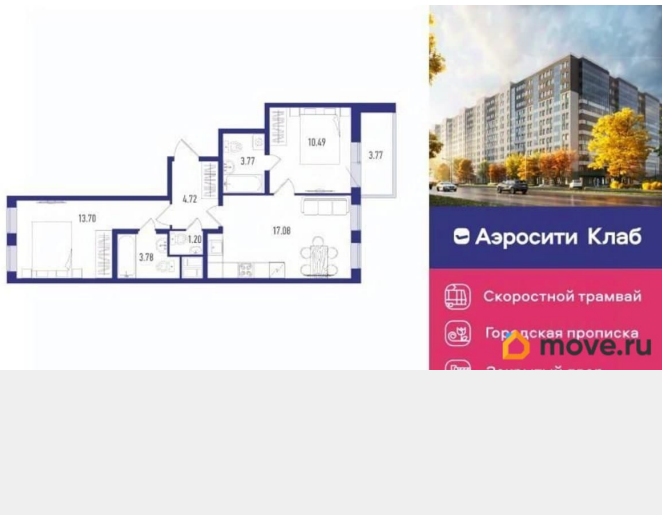

2.72 м

Жилая площадь

24.2 м²

Площадь кухни

17.1 м²

Общая площадь

56.62 м²

Этаж

Квартира в новостройке

да

Год сдачи

Описание

12-ти этажный дом на 965 квартир, выполненный по сборно-монолитной технологии. В проекте большой закрытый двор с собственным министадионом, игровыми комплексами и наземными бесплатными парковками. Лифты спускаются в подземный паркинг, видеонаблюдение и охрана 24/7. Рядом работают большая средняя и начальная школы, два детских сада. Скидка 1% жителям района.