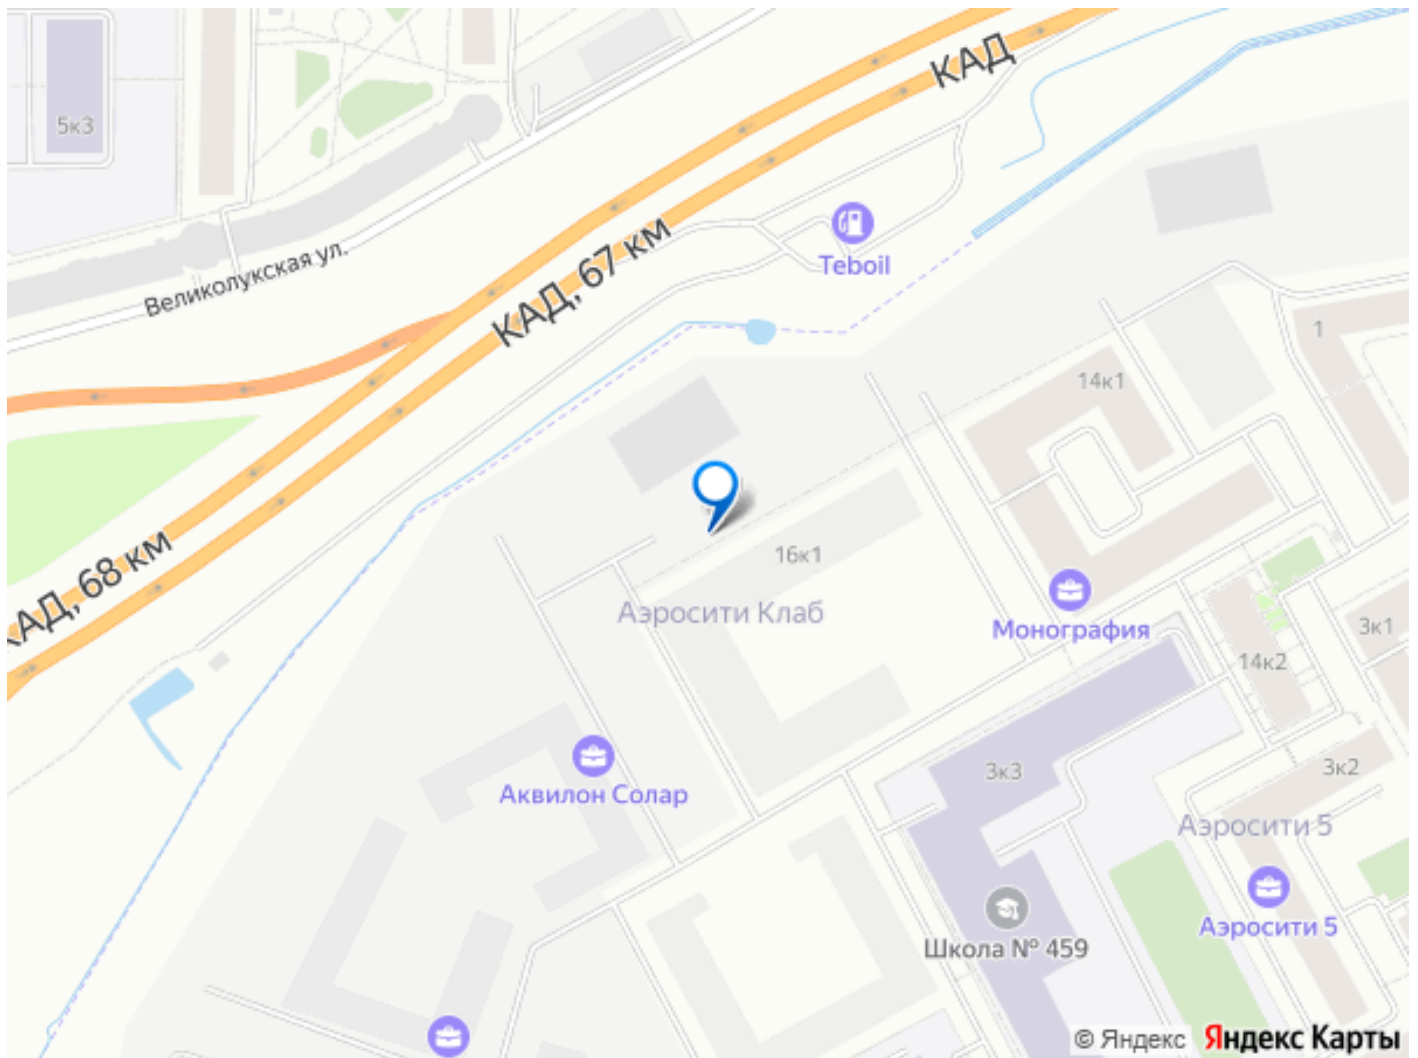

Ремонт

без отделки

Квартира в новостройке

да

Год сдачи

для заметок

Описание

12-ти этажный дом на 965 квартир, выполненный по сборно-монолитной технологии. В проекте большой закрытый двор с собственным министадионом, игровыми комплексами и наземными бесплатными парковками. Лифты спускаются в подземный паркинг, видеонаблюдение и охрана 24/7. Рядом работают большая средняя и начальная школы, два детских сада. Скидка 1% жителям района.