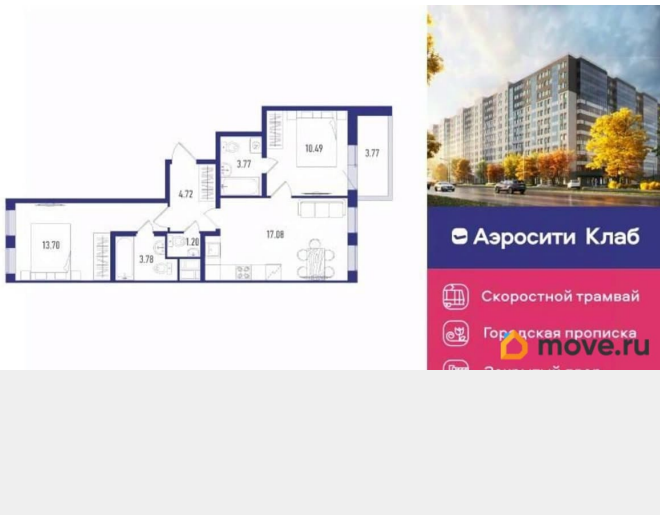

Ремонт

без отделки

Квартира в новостройке

да

Год сдачи

для заметок

Описание

12-ти этажный дом на 965 квартир, выполненный по сборно-монолитной технологии. В проекте большой закрытый двор с собственным министадионом, игровыми комплексами и наземными бесплатными парковками. Лифты спускаются в подземный паркинг, видеонаблюдение и охрана 24/7. Рядом работают большая средняя и начальная школы, два детских сада. Скидка 1% жителям района.