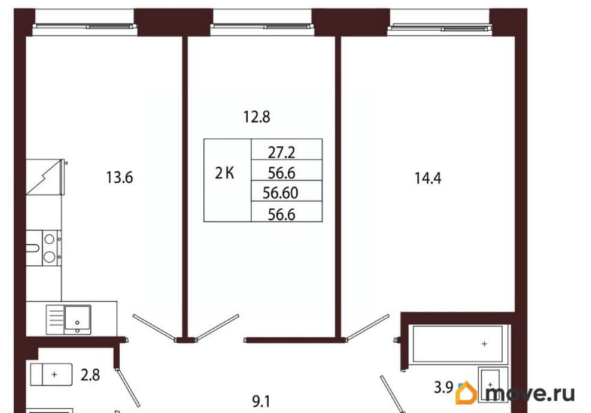

🕒 Создано: 14.11.2025 в 16:18

🔄 Обновлено: 18.04.2026 в 00:24

Унистрой, Унистрой

79808251927

17 840 000 ₹

Округ

[СПБ, Курортный район](#)

для заметок

Квартира

Количество комнат

2

Высота потолков

3.05 м

Жилая площадь

27.2 м²

Площадь кухни

13.6 м²

Общая площадь

56.6 м²

Этаж

1/5

Детали объекта

Тип сделки

Продам

Раздел

[Квартиры](#)

Ремонт

с отделкой

Квартира в новостройке

да

Год сдачи