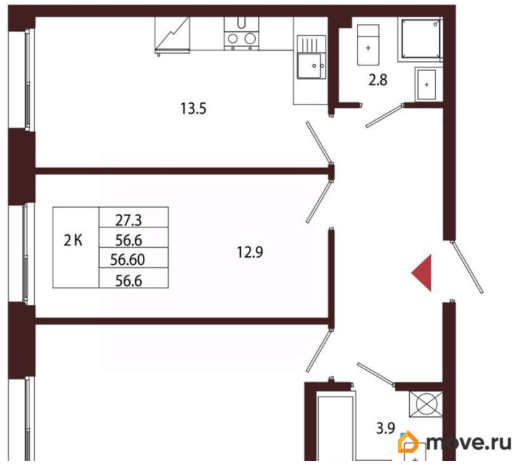

Move.ru - вся недвижимость России