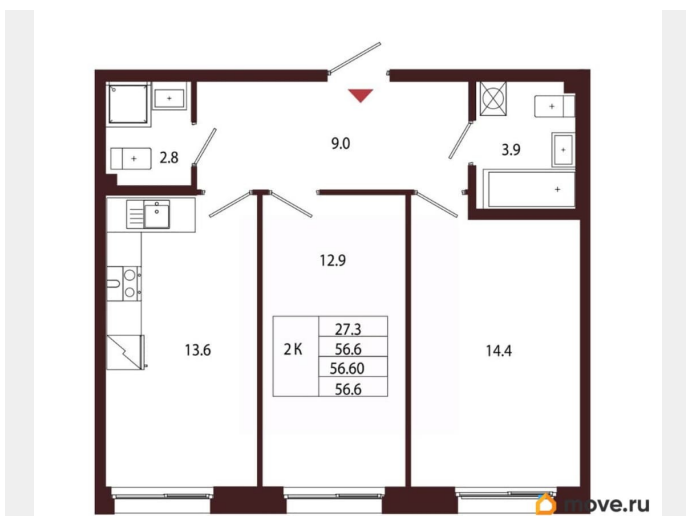

Комплекс будет оснащен многоуровневым паркингом, автостоянкой, станциями для заряда электромобилей, велопарковками и местами для выгула живот