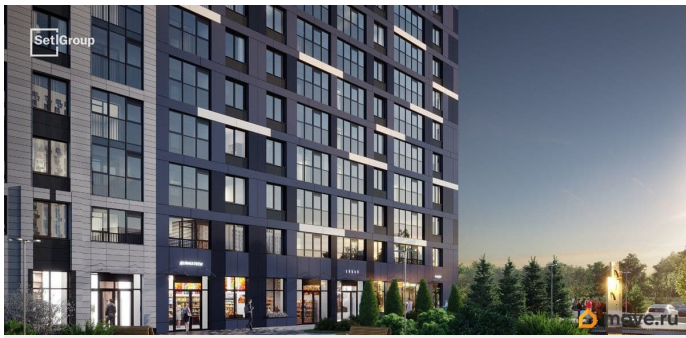

Move.ru - вся недвижимость России