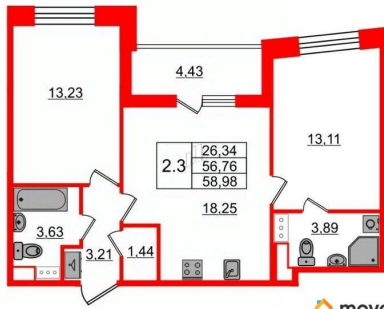

Улица

[проспект Орлово-Денисовский](#)

Квартира

Количество комнат

2

Высота потолков

2.77 м

Жилая площадь

26.3 м²

Площадь кухни

18.3 м²

Общая площадь

56.76 м²

Этаж

8/12

Детали объекта

объектами

Петербургская Недвижимость

Уникальные преимущества Квартира с мастер-спальней

3е-комнатная, 56.76м²

- Кол-во комнат 2
- Этаж 8 из 12
- Общая площадь 56.76м²
- Жилая площадь 26.34м²

move.ru

Move.ru - вся недвижимость России