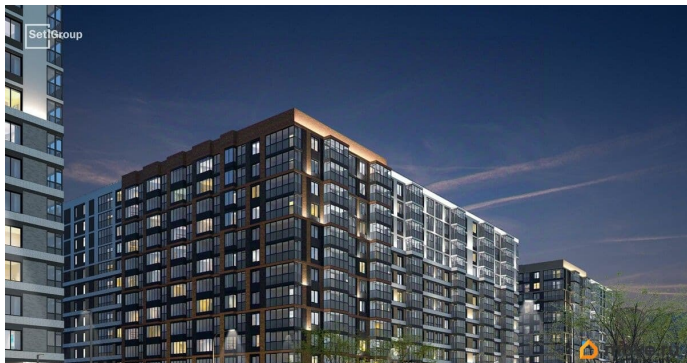

3е-комнатная, 56.79м²

- Кол-во комнат 2
- Этаж 5 из 11
- Общая площадь 56.79м²
- Жилая площадь 27.19м²