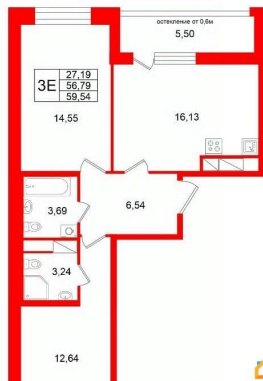

Высота потолков

3 м

Жилая площадь

27.2 м²

Площадь кухни

16.1 м²

Общая площадь

56.79 м²

3е-комнатная, 56.79м²

- Кол-во комнат 2
- Этаж 5 из 11
- Общая площадь 56.79м²
- Жилая площадь 27.19м²

move.ru

да

Год сдачи

4 квартал 2028 г.

Покупка в ипотеку

да

возможна ипотека, лифт

Описание

Продается уютная 2-комнатная квартира от застройщика в жилом комплексе «Титул в Московском» в престижном Московском районе. До метро можно добраться пешком всего за 25 минут. Мастер-спальня с собственной ванной комнатой. Самое приватное пространство в вашей квартире. Уникальная, функциональная европланировка, большая кухня-гостиная 16.13 м², вместительная прихожая 6.54 м². Общая площадь квартиры - 56.79 м², жилая 27.19 м², высота потолка 2.77 м. Квартира продается с отделкой «Норд Лайн светлый плюс». Что особенного в ЖК «Титул в Московском»? • Престижный Московский район • Авторская архитектурная концепция • 2 центральные входные группы с ресепшн и лаундж-зонами • Кленовая аллея с арт-стеллой, цветочная аллея и сад трав • Уютные дворы-патио, площадки SetlKids и SetlSport • Инновационный Лицей Setl с оригинальной архитектурной концепцией и уникальной образовательной средой

3е-комнатная, 56.79м²

- Кол-во комнат 2
- Этаж 5 из 11
- Общая площадь 56.79м²
- Жилая площадь 27.19м²

Move.ru - вся недвижимость России