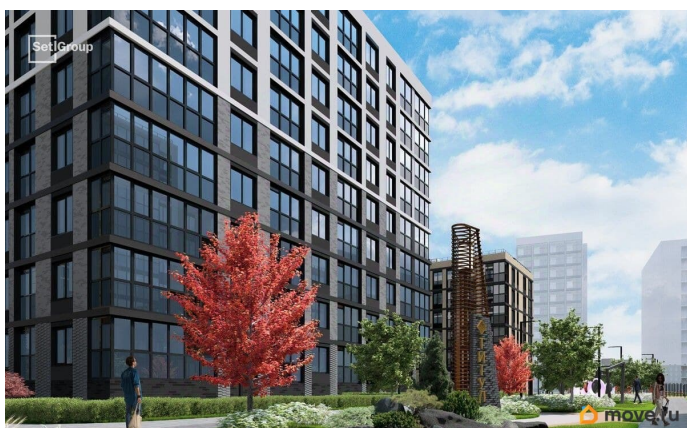

3е-комнатная, 56.79м²

- Кол-во комнат 2
- Этаж 5 из 11
- Общая площадь 56.79м²
- Жилая площадь 27.19м²