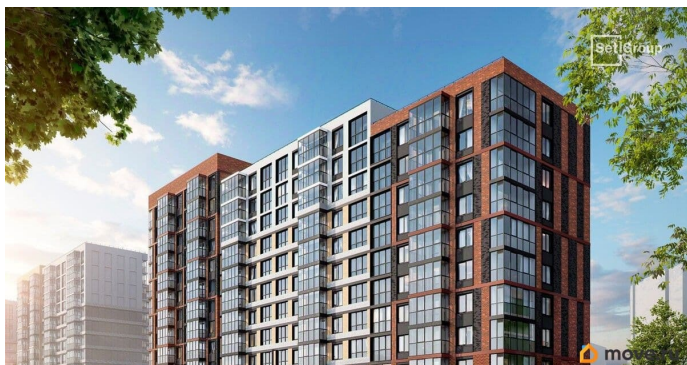

3е-комнатная, 56.79м²

- Кол-во комнат 2
- Этаж 5 из 11
- Общая площадь 56.79м²
- Жилая площадь 27.19м²