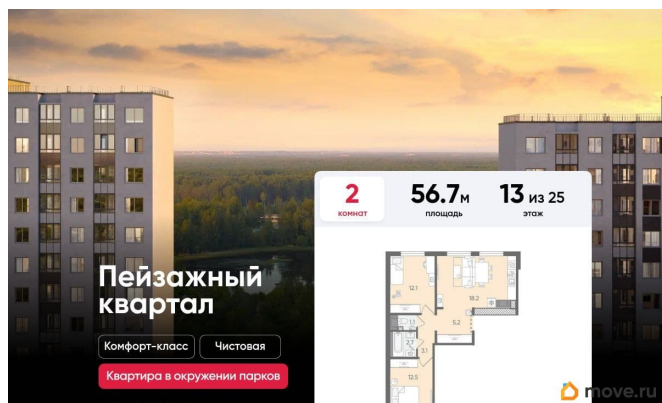

🕒 Создано: 23.12.2025 в 22:22

🔄 Обновлено: 10.04.2026 в 14:17

10 537 695 ₺

Округ

[СПБ, Красногвардейский район](#)

Квартира

Количество комнат

2

Высота потолков

2.55 м

Жилая площадь

24.6 м²

Площадь кухни

18.2 м²

Общая площадь

56.7 м²

Этаж

13/25

Детали объекта

Тип сделки

Продам

Раздел

[Квартиры](#)

Тип балкона

лоджия

Тип санузла

раздельный

Вид из окна

<https://spb.move.ru/objects/9288363685>

ЛСР Санкт-Петербург, ЛСР Санкт-Петербург

79820978990

для заметок