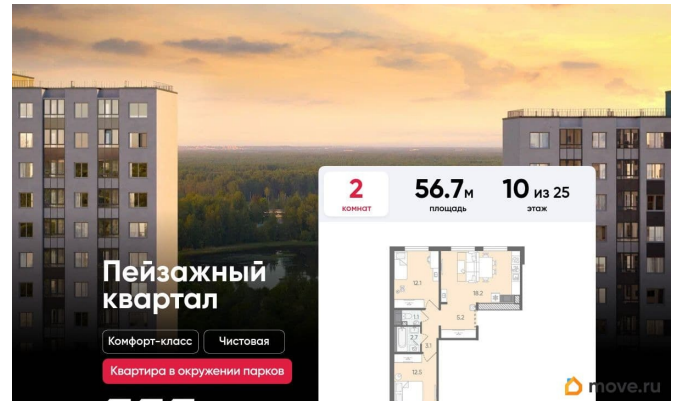

🕒 Создано: 23.01.2026 в 20:27

🔄 Обновлено: 12.04.2026 в 15:04

10 537 695 ₺

Округ

[СПБ, Красногвардейский район](#)

Квартира

Количество комнат

2

Высота потолков

2.55 м

Жилая площадь

24.6 м²

Площадь кухни

18.2 м²

Общая площадь

56.7 м²

Этаж

10/25

Детали объекта

Тип сделки

Продам

Раздел

[Квартиры](#)

Тип балкона

лоджия

Тип санузла

раздельный

Вид из окна

<https://spb.move.ru/objects/9291875558>

ЛСР Санкт-Петербург, ЛСР Санкт-Петербург

79820978990

для заметок