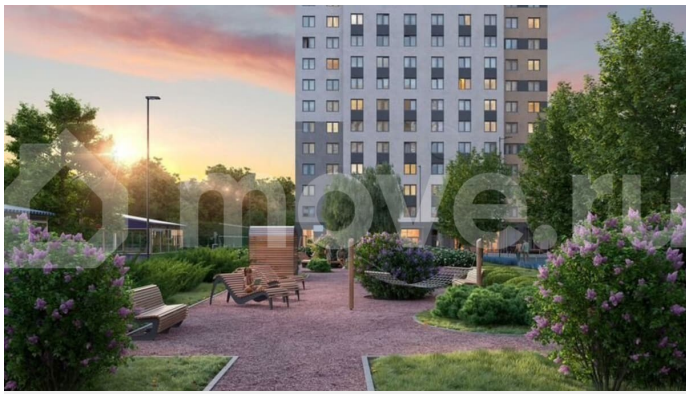

## Описание

Цена действует при 100% оплате и на определенные ипотечные программы. Подробности — в отделе продаж по телефону. Продается 2-комнатная квартира в ЖК «Пейзажный квартал» на 17 этаже. Общая площадь составляет 56.70 кв. м. Квартира с чистовой отделкой. Жилой

<https://spb.move.ru/objects/9292301097>

**ООО «ЛСР. Недвижимость-Северо-Запад», ЛСР. Недвижимость - Северо-Запад**

**89251234567**

для заметок

комплекс «Пейзажный квартал» располагается по адресу Санкт-Петербург, Красногвардейский Вдоль леса и рядом с рекой Охта. К 2026 году на берегах реки Охты будет создан Пейзажный парк с летними экотропами и зимними горками для тюбингов, скейт-парком и летним кинотеатром. Расположение: • 15 минут на авто до КАД; • 20 минут на авто до станций «Гражданский проспект» и «Академическая»; • 20 минут до ж/д станции «Ручьи»;

Небольшой уютный квартал является частью масштабной застройки ЖК «Цветной город», и в то же время стоит обособленно от шумных массивов. Квартал граничит с новейшим объектом городской экосистемы — Пейзажным парком. Соседние кварталы уже застроены и заселены, поэтому здесь нет проблем с привычной городской инфраструктурой — работают детские сады и школы, открыты магазины и кафе, фитнес-клубы, студии красоты и пространства для творчества и отдыха. Преимущества: • Жизнь вблизи природы, но с городской пропиской; • Система «Умный дом» (в т.ч. управление домофоном со смартфона); • Сквозные парадные с колясочными помещениями; • Детский сад на 170 мест и школа на 300 учеников на территории ЖК; • Двор без машин. Успейте приобрести квартиру на выгодных условиях! Чтобы узнать подробности, обращайтесь за консультацией по телефону.