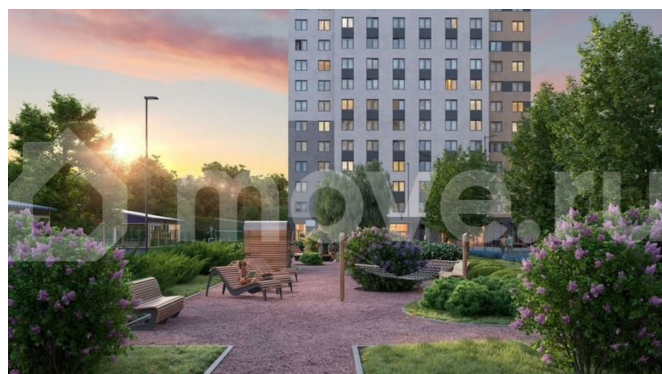

## Описание

Цена действует при 100% оплате и на определенные ипотечные программы. Подробности — в отделе продаж по телефону. Продается 2-комнатная квартира в ЖК «Пейзажный квартал» на 17 этаже. Общая площадь составляет 56.70 кв. м. Квартира с чистовой отделкой. Жилой

<https://spb.move.ru/objects/9292301097>

**ООО «ЛСР. Недвижимость-Северо-Запад», ЛСР. Недвижимость - Северо-Запад**

**89251234567**

для заметок

комплекс «Пейзажный квартал» располагается по адресу Санкт-Петербург, Красногвардейский Вдоль леса и рядом с рекой Охта. К 2026 году на берегах реки Охты будет создан Пейзажный парк с летними экотропами и зимними горками для тюбингов, скейт-парком и летним кинотеатром. Расположение: • 15 минут на авто до КАД; • 20 минут на авто до станций «Гражданский проспект» и «Академическая»; • 20 минут до ж/д станции «Ручьи»;

Небольшой уютный квартал является частью масштабной застройки ЖК «Цветной город», и в то же время стоит обособленно от шумных массивов. Квартал граничит с новейшим объектом городской экосистемы — Пейзажным парком. Соседние кварталы уже застроены и заселены, поэтому здесь нет проблем с привычной городской инфраструктурой — работают детские сады и школы, открыты магазины и кафе, фитнес-клубы, студии красоты и пространства для творчества и отдыха. Преимущества: • Жизнь вблизи природы, но с городской пропиской; • Система «Умный дом» (в т.ч. управление домофоном со смартфона); • Сквозные парадные с колясочными помещениями; • Детский сад на 170 мест и школа на 300 учеников на территории ЖК; • Двор без машин. Успейте приобрести квартиру на выгодных условиях! Чтобы узнать подробности, обращайтесь за консультацией по телефону.