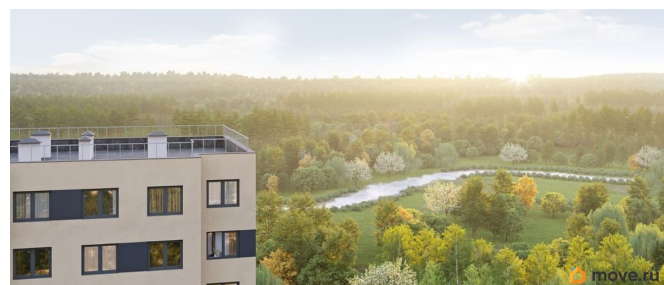

10 354 554 ₹

Округ

[СПБ, Красногвардейский район](#)

Квартира

Количество комнат

2

Высота потолков

2.55 м

Жилая площадь

24.6 м²

Площадь кухни

18.2 м²

Общая площадь

56.7 м²

Этаж

21/25

Детали объекта

Тип сделки

Продам

Раздел

[Квартиры](#)

Тип балкона

лоджия

Тип санузла

раздельный

Вид из окна

<https://spb.move.ru/objects/9292389121>

ЛСР Санкт-Петербург, ЛСР Санкт-Петербург

79820978990

для заметок