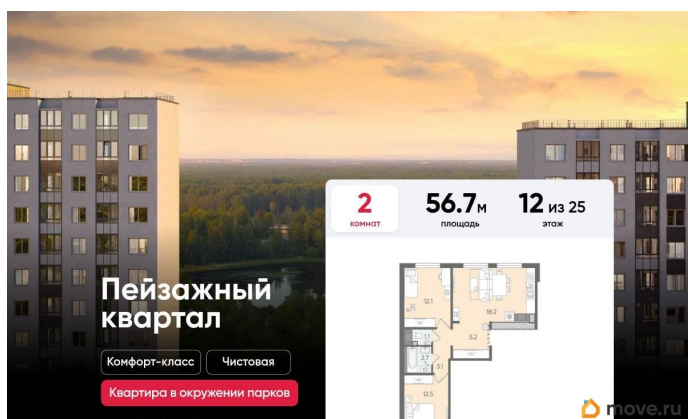

проблем с привычной городской инфраструктурой - работают детские сады и школы, открыты магазины и кафе, фитнес-клубы, студии красоты и пространства для творчества и отдыха. Преимущества: • Жизнь вблизи природы, но с городской пропиской; • Система «Умный дом» (в т.ч. управление домофоном со смартфона); • Сквозные парадные с колясочными помещениями; • Детский сад на 170 мест и школа на 300 учеников на территории ЖК; • Двор без машин. Успеите приобрести квартиру на выгодных условиях! Чтобы узнать подробности, обращайтесь за консультацией по телефону.