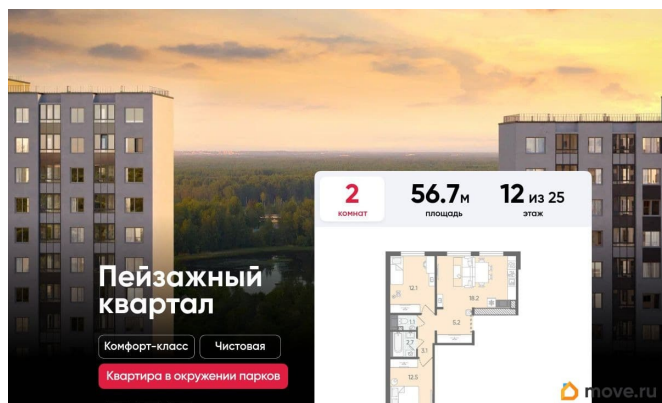

🕒 Создано: 17.03.2026 в 13:59

🔄 Обновлено: 01.04.2026 в 18:06

10 354 554 ₹

Округ

[СПБ, Красногвардейский район](#)

Квартира

Количество комнат

2

Высота потолков

2.55 м

Жилая площадь

24.6 м²

Площадь кухни

18.2 м²

Общая площадь

56.7 м²

Этаж

12/25

Детали объекта

Тип сделки

Продам

Раздел

[Квартиры](#)

Тип балкона

лоджия

Тип санузла

раздельный

Вид из окна

<https://spb.move.ru/objects/9293223857>

ЛСР Санкт-Петербург, ЛСР Санкт-Петербург

79820978990

для заметок