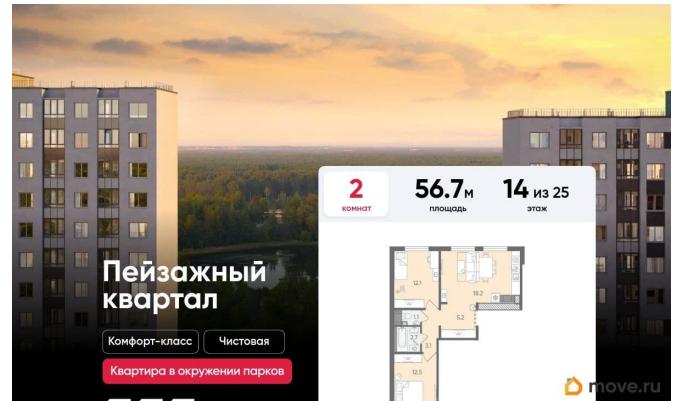

🕒 Создано: 17.03.2026 в 13:59

🔄 Обновлено: 03.04.2026 в 21:35

10 537 695 ₺

Округ

[СПБ, Красногвардейский район](#)

Квартира

Количество комнат

2

Высота потолков

2.55 м

Жилая площадь

24.6 м²

Площадь кухни

18.2 м²

Общая площадь

56.7 м²

Этаж

14/25

Детали объекта

Тип сделки

Продам

Раздел

[Квартиры](#)

Тип балкона

лоджия

Тип санузла

раздельный

Вид из окна

<https://spb.move.ru/objects/9293334522>

ЛСР Санкт-Петербург, ЛСР Санкт-Петербург

79820978990

для заметок