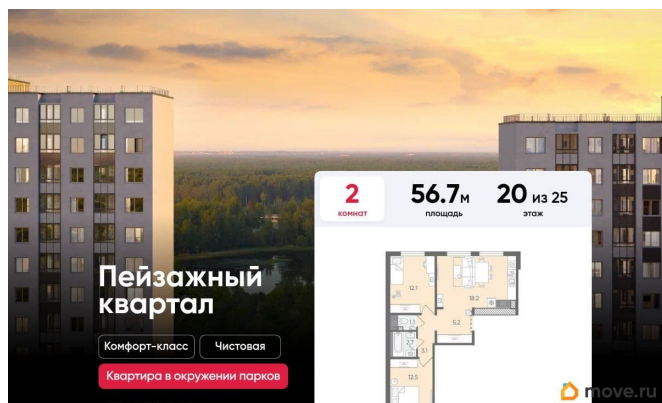

🕒 Создано: 17.03.2026 в 14:00

🔄 Обновлено: 12.04.2026 в 15:41

10 537 695 ₺

Округ

[СПБ, Красногвардейский район](#)

Квартира

Количество комнат

2

Высота потолков

2.55 м

Жилая площадь

24.6 м²

Площадь кухни

18.2 м²

Общая площадь

56.7 м²

Этаж

20/25

Детали объекта

Тип сделки

Продам

Раздел

[Квартиры](#)

Тип балкона

лоджия

Тип санузла

раздельный

Вид из окна

<https://spb.move.ru/objects/9293521719>

ЛСР Санкт-Петербург, ЛСР Санкт-Петербург

79820978990

для заметок