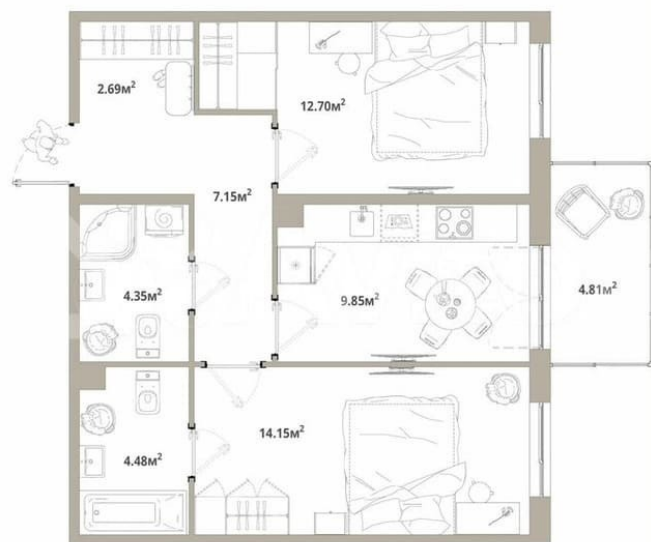

🕒 Создано: 17.02.2026 в 01:15

🔄 Обновлено: 04.04.2026 в 01:18

ТИШИН, ТИШИН

89251234567

Санкт-Петербург

10 486 558 ₹

Санкт-Петербург

Квартира

Количество комнат

2

Общая площадь

56.8 м²

Этаж

12/12

Детали объекта

Тип сделки

Продам

Раздел

[Квартиры](#)

Ремонт

с отделкой

Квартира в новостройке

да

Описание

Продаётся 2-комнатная квартира №223 с отделкой, площадью 56,81 кв.м., на 12 этаже. Дом №3.4-2 комфорт-класса, 12 этажей, в окружении леса и малоэтажной застройки. Проект с умным домом. РАСПОЛОЖЕНИЕ И БЛАГОУСТРОЙСТВО ЖК «Тишин» расположен в поселке Новоселье в окружении природы —