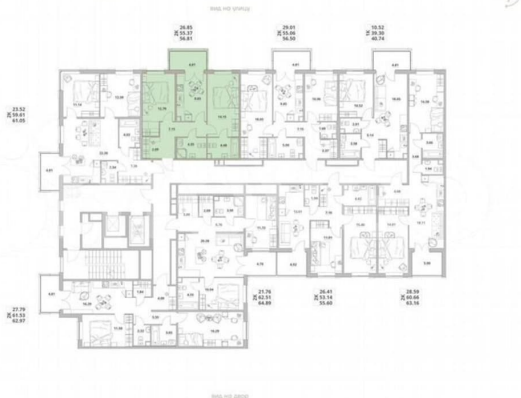

Количество комнат

2

Общая площадь

56.8 м²

Этаж

3/12

Детали объекта

Тип сделки

Описание

Продаётся 2-комнатная квартира №151 с отделкой, площадью 56,81 кв.м., на 3 этаже. Дом №3.4-2 комфорт-класса, 12 этажей, в окружении леса и малоэтажной застройки. Проект с умным домом. РАСПОЛОЖЕНИЕ И БЛАГОУСТРОЙСТВО ЖК «Тишин» расположен в поселке Новоселье в окружении природы —

2 КОРПУС, 2-4 ЭТАЖ
3 секция

2,67 м
высота потолка

Move.ru - вся недвижимость России