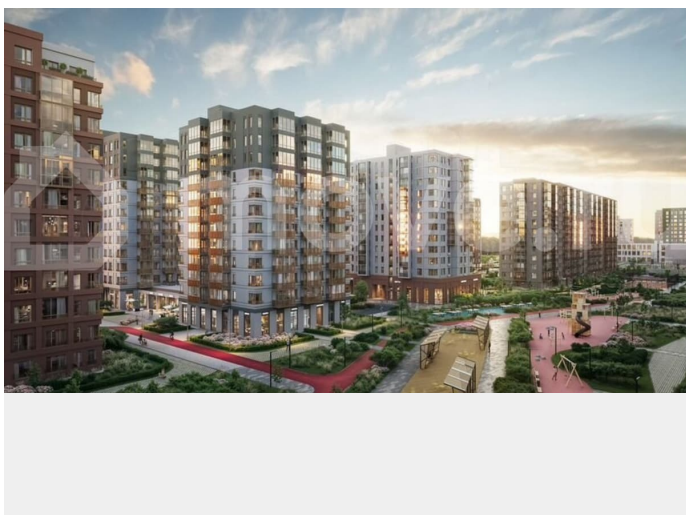

2 КОРПУС, 2-4 ЭТАЖ
3 секция

2,67 м
высота потолка