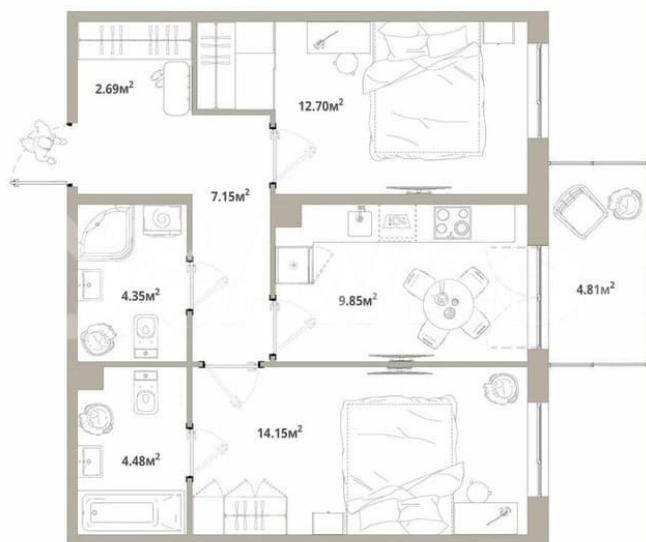

Количество комнат

2

Общая площадь

56.8 м²

Этаж

3/12

Детали объекта

Тип сделки

Описание

Продаётся 2-комнатная квартира №151 с отделкой, площадью 56,81 кв.м., на 3 этаже. Дом №3.4-2 комфорт-класса, 12 этажей, в окружении леса и малоэтажной застройки. Проект с умным домом. РАСПОЛОЖЕНИЕ И БЛАГОУСТРОЙСТВО ЖК «Тишин» расположен в поселке Новоселье в окружении природы —

2 КОРПУС, 2-4 ЭТАЖ
3 секция

2,67 м
высота потолка

Move.ru - вся недвижимость России