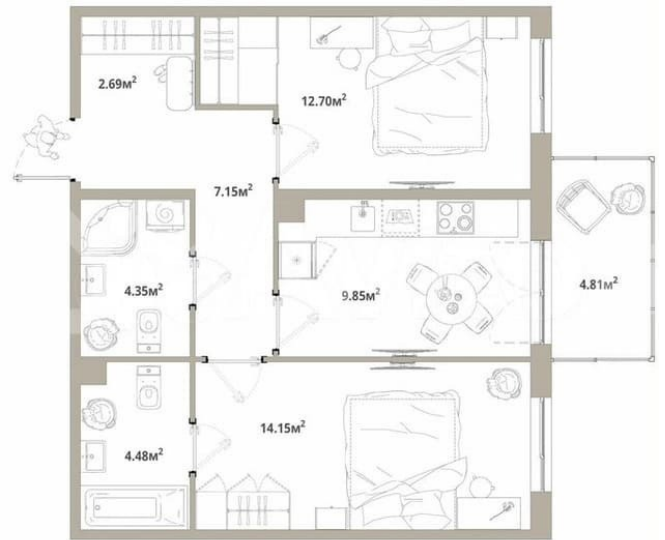

🕒 Создано: 18.02.2026 в 01:20

🔄 Обновлено: 11.04.2026 в 01:13

ТИШИН, ТИШИН

89251234567

Санкт-Петербург

10 091 956 ₹

Санкт-Петербург

Квартира

Количество комнат

2

Общая площадь

56.8 м²

Этаж

3/12

Детали объекта

Тип сделки

Продам

Раздел

[Квартиры](#)

Ремонт

с отделкой

Квартира в новостройке

да

Описание

Продаётся 2-комнатная квартира №151 с отделкой, площадью 56,81 кв.м., на 3 этаже. Дом №3.4-2 комфорт-класса, 12 этажей, в окружении леса и малоэтажной застройки. Проект с умным домом. РАСПОЛОЖЕНИЕ И БЛАГОУСТРОЙСТВО ЖК «Тишин» расположен в поселке Новоселье в окружении природы —