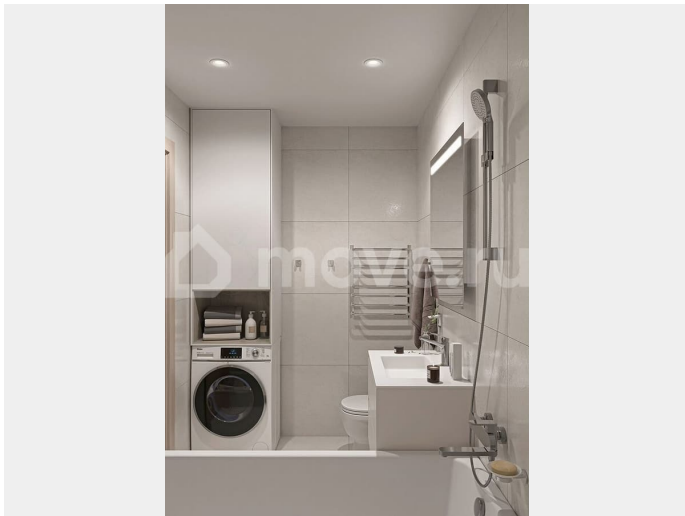

RESPECT

2-комнатная
56,75 м²

• С отделкой
Передача ключей
в 4 кв. 2027 г.

ПСК ПРОЕКТ
ГРУППА КОМПАНИЙ

Корпус №3.3   Этаж 4 из 13   Высота 2.7 м